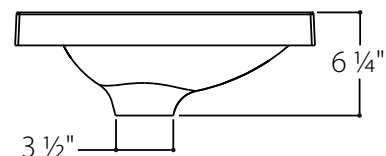

PLAN-LAVABO MINI-16

DESCRIPTION

Plan-lavabo monopièce 2" MINI à un lavabo décentré avec trop-plein inclus

CARACTÉRISTIQUES

- **Dimensions extérieures :** Largeur variable X l 16 7/8" X H 6 1/4"
- **Capacité :** 0.98 gal/3.7 L
- **Épaisseur :** 2"

MATÉRIAU

PURESOLID Blanc PS-00

Toutes les dimensions des produits sont nominales et les tolérances du produit peuvent varier dans une plage établie. Tolérances $\pm 1/8"$.

MLOD0016-18

MLOG0016-18

MLOD0016-24

MLOG0016-24

L 18 1/4" - Poids : 13.44 lb

L 18 1/4" - Poids : 13.44 lb

L 24 1/4" - Poids : 16.8 lb

L 24 1/4" - Poids : 16.8 lb

MLOD0016-30

MLOG0016-30

L 30 1/4" - Poids : 19.6 lb

L 30 1/4" - Poids : 19.6 lb

Vanico-Maronyx se réserve le droit de modifier les spécifications des produits sans préavis.