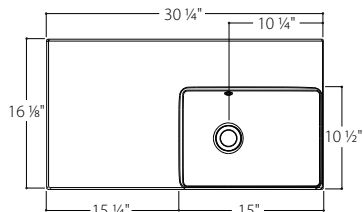

PLAN-LAVABO MINI-16

DESCRIPTION

Plan-lavabo monopièce 2" MINI à un lavabo décentré avec trop-plein inclus

CARACTÉRISTIQUES

- **Dimensions extérieures :** Largeur variable X l 16 7/8" X H 6 1/4"
- **Capacité :** 0.98 gal/3.7 L
- **Épaisseur :** 2"

MATÉRIAU

PURESOLID Blanc PS-00

Toutes les dimensions des produits sont nominales et les tolérances du produit peuvent varier dans une plage établie. Tolérances $\pm 1/8"$.

MLOD0016-18

MLOG0016-18

MLOD0016-24

MLOG0016-24

L 18 1/4" - Poids : 13.44 lb

L 18 1/4" - Poids : 13.44 lb

L 24 1/4" - Poids : 16.8 lb

L 24 1/4" - Poids : 16.8 lb

MLOD0016-30

MLOG0016-30

L 30 1/4" - Poids : 19.6 lb

L 30 1/4" - Poids : 19.6 lb

Vanico-Maronyx se réserve le droit de modifier les spécifications des produits sans préavis.