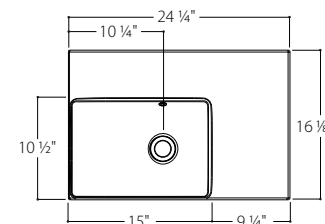

PLAN-LAVABO MINI-16

DESCRIPTION

Plan-lavabo monopièce 2" MINI à un lavabo décentré avec trop-plein inclus

CARACTÉRISTIQUES

- **Dimensions extérieures :** Largeur variable X l 16 7/8" X H 6 1/4"
- **Capacité :** 0.98 gal/3.7 L
- **Épaisseur :** 2"

MATÉRIAU

PURESOLID Blanc PS-00

Toutes les dimensions des produits sont nominales et les tolérances du produit peuvent varier dans une plage établie. Tolérances $\pm 1/8"$.

MLOD0016-18

MLOG0016-18

MLOD0016-24

MLOG0016-24

L 18 1/4" - Poids : 13.44 lb

L 18 1/4" - Poids : 13.44 lb

L 24 1/4" - Poids : 16.8 lb

L 24 1/4" - Poids : 16.8 lb

MLOD0016-30

MLOG0016-30

L 30 1/4" - Poids : 19.6 lb

L 30 1/4" - Poids : 19.6 lb

Vanico-Maronyx se réserve le droit de modifier les spécifications des produits sans préavis.