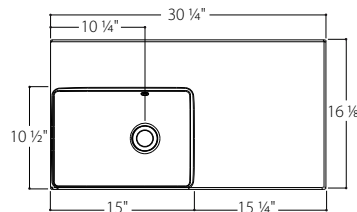

PLAN-LAVABO MINI-16

DESCRIPTION

Plan-lavabo monopièce 2" MINI à un lavabo décentré avec trop-plein inclus

CARACTÉRISTIQUES

- **Dimensions extérieures :** Largeur variable X l 16 7/8" X H 6 1/4"
- **Capacité :** 0.98 gal/3.7 L
- **Épaisseur :** 2"

MLOG0016-24

L 18 1/4" - Poids : 13.44 lb

L 18 1/4" - Poids : 13.44 lb

L 24 1/4" - Poids : 16.8 lb

L 24 1/4" - Poids : 16.8 lb

MLOD0016-30

MLOG0016-30

L 30 1/4" - Poids : 19.6 lb

L 30 1/4" - Poids : 19.6 lb

Vanico-Maronyx se réserve le droit de modifier les spécifications des produits sans préavis.