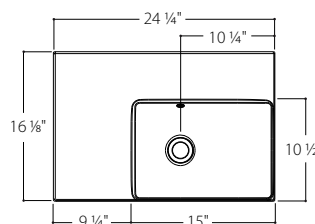

PLAN-LAVABO MINI-16

DESCRIPTION

Plan-lavabo monopièce 2" MINI à un lavabo décentré avec trop-plein inclus

CARACTÉRISTIQUES

- **Dimensions extérieures :** Largeur variable X l 16 7/8" X H 6 1/4"
- **Capacité :** 0.98 gal/3.7 L
- **Épaisseur :** 2"

MATÉRIAU

PURESOLID Blanc PS-00

Toutes les dimensions des produits sont nominales et les tolérances du produit peuvent varier dans une plage établie. Tolérances $\pm 1/8"$.

MLOD0016-18

MLOG0016-18

MLOD0016-24

MLOG0016-24

L 18 1/4" - Poids : 13.44 lb

L 18 1/4" - Poids : 13.44 lb

L 24 1/4" - Poids : 16.8 lb

L 24 1/4" - Poids : 16.8 lb

MLOD0016-30

MLOG0016-30

L 30 1/4" - Poids : 19.6 lb

L 30 1/4" - Poids : 19.6 lb

Vanico-Maronyx se réserve le droit de modifier les spécifications des produits sans préavis.