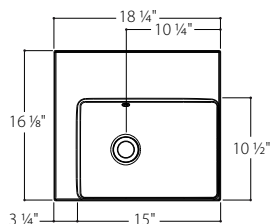

PLAN-LAVABO MINI-16

DESCRIPTION

Plan-lavabo monopièce 2" MINI à un lavabo décentré avec trop-plein inclus

CARACTÉRISTIQUES

- **Dimensions extérieures :** Largeur variable X l 16 7/8" X H 6 1/4"
- **Capacité :** 0.98 gal/3.7 L
- **Épaisseur :** 2"

MATÉRIAU

PURESOLID Blanc PS-00

Toutes les dimensions des produits sont nominales et les tolérances du produit peuvent varier dans une plage établie. Tolérances $\pm 1/8"$.

MLOD0016-18

MLOG0016-18

MLOD0016-24

MLOG0016-24

L 18 1/4" - Poids : 13.44 lb

L 18 1/4" - Poids : 13.44 lb

L 24 1/4" - Poids : 16.8 lb

L 24 1/4" - Poids : 16.8 lb

MLOD0016-30

MLOG0016-30

L 30 1/4" - Poids : 19.6 lb

L 30 1/4" - Poids : 19.6 lb

Vanico-Maronyx se réserve le droit de modifier les spécifications des produits sans préavis.