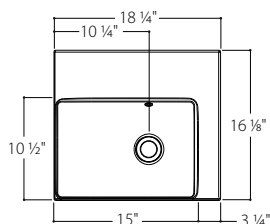

PLAN-LAVABO MINI-16

DESCRIPTION

Plan-lavabo monopièce 2" MINI à un lavabo décentré avec trop-plein inclus

CARACTÉRISTIQUES

- **Dimensions extérieures :** Largeur variable X l 16 7/8" X H 6 1/4"
- **Capacité :** 0.98 gal/3.7 L
- **Épaisseur :** 2"

MATÉRIAU

PURESOLID Blanc PS-00

Toutes les dimensions des produits sont nominales et les tolérances du produit peuvent varier dans une plage établie. Tolérances $\pm 1/8"$.

MLOD0016-18

MLOG0016-18

MLOD0016-24

MLOG0016-24

L 18 1/4" - Poids : 13.44 lb

L 18 1/4" - Poids : 13.44 lb

L 24 1/4" - Poids : 16.8 lb

L 24 1/4" - Poids : 16.8 lb

MLOD0016-30

MLOG0016-30

L 30 1/4" - Poids : 19.6 lb

L 30 1/4" - Poids : 19.6 lb

Vanico-Maronyx se réserve le droit de modifier les spécifications des produits sans préavis.