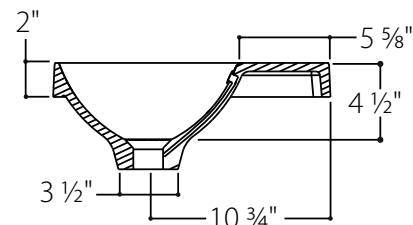

PLAN-LAVABO MINI-16

DESCRIPTION

Plan-lavabo monopièce 2" MINI à un lavabo décentré avec trop-plein inclus

CARACTÉRISTIQUES

- **Dimensions extérieures :** Largeur variable X l 16 7/8" X H 6 1/4"
- **Capacité :** 0.98 gal/3.7 L
- **Épaisseur :** 2"

MATÉRIAU

PURESOLID Blanc PS-00

Toutes les dimensions des produits sont nominales et les tolérances du produit peuvent varier dans une plage établie. Tolérances $\pm 1/8"$.

MLOD0016-18

MLOG0016-18

MLOD0016-24

MLOG0016-24

L 18 1/4" - Poids : 13.44 lb

L 18 1/4" - Poids : 13.44 lb

L 24 1/4" - Poids : 16.8 lb

L 24 1/4" - Poids : 16.8 lb

MLOD0016-30

MLOG0016-30

L 30 1/4" - Poids : 19.6 lb

L 30 1/4" - Poids : 19.6 lb

Vanico-Maronyx se réserve le droit de modifier les spécifications des produits sans préavis.