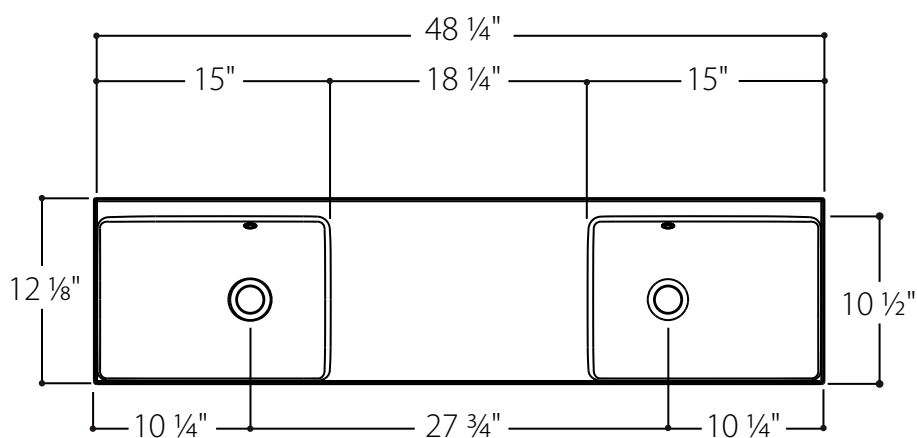

PLAN-LAVABO MINI-12

DESCRIPTION

Plan-lavabo monopièce 2" MINI à 2 lavabos avec trop-plein inclus

CARACTÉRISTIQUES

- Dimensions extérieures : L 48 ¼" X l 12 ⅞" X H 6 ¼"
- Capacité : 0.98 gal/3.7 L chaque lavabo
- Épaisseur : 2"
- Poids : 27.3 lb

MATÉRIAU

PURESOLID Blanc PS-00

ML2D4812

Toutes les dimensions des produits sont nominales et les tolérances du produit peuvent varier dans une plage établie. Tolérances $\pm 1/8"$.

Vanico-Maronyx se réserve le droit de modifier les spécifications des produits sans préavis.