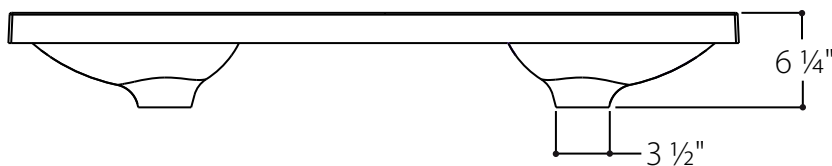

PLAN-LAVABO MINI-12

DESCRIPTION

Plan-lavabo monopièce 2" MINI à 2 lavabos avec trop-plein inclus

CARACTÉRISTIQUES

- Dimensions extérieures : L 48 ¼" X l 12 ⅞" X H 6 ¼"
- Capacité : 0.98 gal/3.7 L chaque lavabo
- Épaisseur : 2"
- Poids : 27.3 lb

MATÉRIAU

PURESOLID Blanc PS-00

ML2D4812

Toutes les dimensions des produits sont nominales et les tolérances du produit peuvent varier dans une plage établie. Tolérances $\pm 1/8"$.

Vanico-Maronyx se réserve le droit de modifier les spécifications des produits sans préavis.