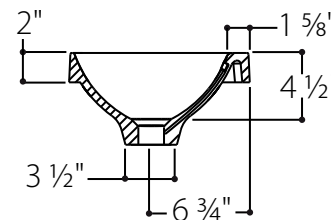

PLAN-LAVABO MINI-12

DESCRIPTION

Plan-lavabo monopièce 2" MINI à 2 lavabos avec trop-plein inclus

CARACTÉRISTIQUES

- Dimensions extérieures : L 48 ¼" X l 12 ⅞" X H 6 ¼"
- Capacité : 0.98 gal/3.7 L chaque lavabo
- Épaisseur : 2"
- Poids : 27.3 lb

MATÉRIAU

PURESOLID Blanc PS-00

ML2D4812

Toutes les dimensions des produits sont nominales et les tolérances du produit peuvent varier dans une plage établie. Tolérances $\pm 1/8"$.

Vanico-Maronyx se réserve le droit de modifier les spécifications des produits sans préavis.