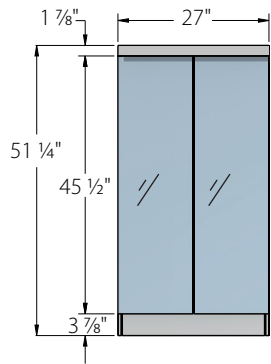

ESSENTIA - COIFFEUSE

HAUT DE COIFFEUSE

Tête 1 7/8"

Tête 3"

MIROIR

Tête d'éclairage 1 7/8"

BAS DE COIFFEUSE

(Dimensions variables)

Autoportant

(Dimensions variables)

BANC SUR ROULETTES