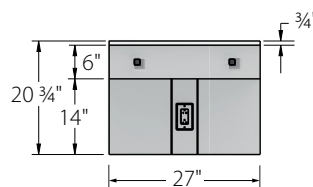

ESSENTIA - COIFFEUSE

HAUT DE COIFFEUSE

Tête 1 7/8"

Tête 3"

MIROIR

Tête d'éclairage 1 7/8"

BAS DE COIFFEUSE

(Dimensions variables)

Autoportant

(Dimensions variables)

BANC SUR ROULETTES