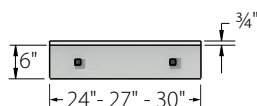

ESSENTIA - COIFFEUSE

HAUT DE COIFFEUSE

Tête 1 7/8"

Tête 3"

MIROIR

Tête d'éclairage 1 7/8"

BAS DE COIFFEUSE

(Dimensions variables)

Autoportant

(Dimensions variables)

BANC SUR ROULETTES