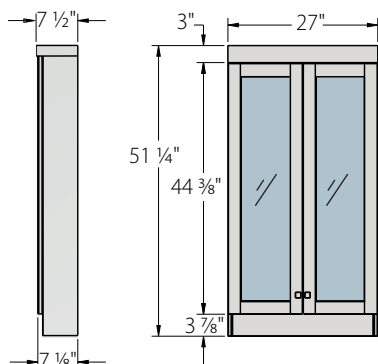

ESSENTIA - COIFFEUSE

HAUT DE COIFFEUSE

Tête 1 7/8"

Tête 3"

MIROIR

Tête d'éclairage 1 7/8"

BAS DE COIFFEUSE

(Dimensions variables)

Autoportant

(Dimensions variables)

BANC SUR ROULETTES