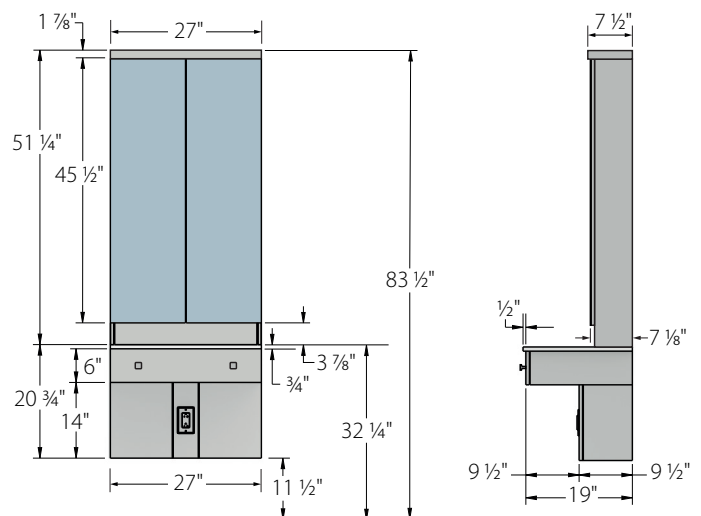

ESSENTIA - COIFFEUSE

HAUT DE COIFFEUSE

Tête 1 7/8"

Tête 3"

MIROIR

Tête d'éclairage 1 7/8"

BAS DE COIFFEUSE

(Dimensions variables)

Autoportant

(Dimensions variables)

BANC SUR ROULETTES