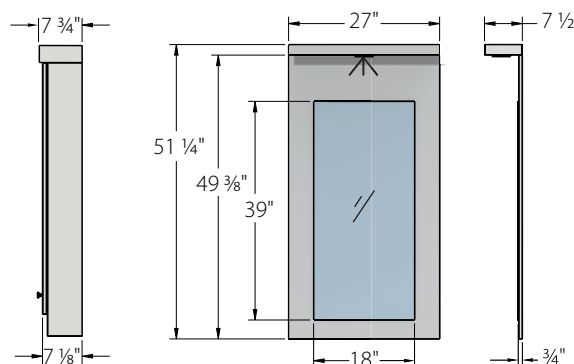

ESSENTIA - COIFFEUSE

HAUT DE COIFFEUSE

Tête 1 7/8"

Tête 3"

MIROIR

Tête d'éclairage 1 7/8"

BAS DE COIFFEUSE

(Dimensions variables)

Autoportant

(Dimensions variables)

BANC SUR ROULETTES