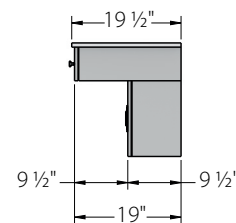

ESSENTIA - COIFFEUSE

HAUT DE COIFFEUSE

Tête 1 7/8"

Tête 3"

MIROIR

Tête d'éclairage 1 7/8"

BAS DE COIFFEUSE

(Dimensions variables)

Autoportant

(Dimensions variables)

BANC SUR ROULETTES