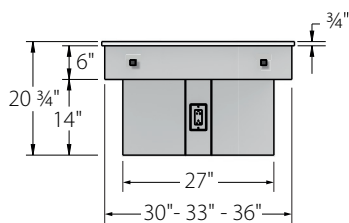

ESSENTIA - COIFFEUSE

HAUT DE COIFFEUSE

Tête 1 7/8"

Tête 3"

MIROIR

Tête d'éclairage 1 7/8"

BAS DE COIFFEUSE

(Dimensions variables)

Autoportant

(Dimensions variables)

BANC SUR ROULETTES