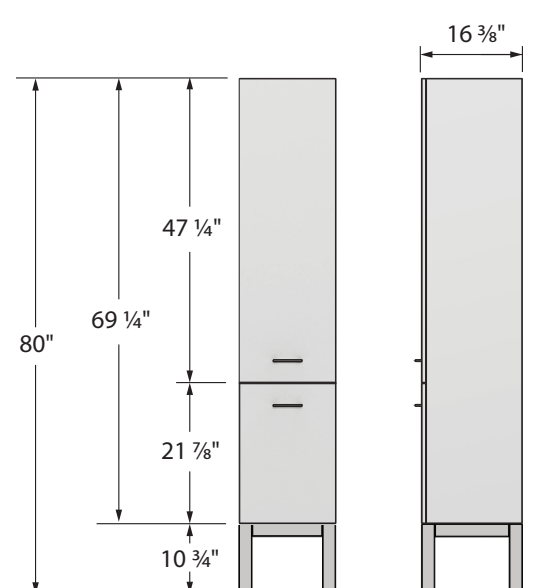

NEOLITO

MEUBLE-LAVABO ET MIROIR MINCE

Les mêmes hauteurs et profondeurs s'appliquent pour tous les meubles-lavabos.

PHARMACIE (PRINCIPALE OU PROLONGÉE) ET MIROIR PROFOND

NEOLITO

LINGERIE SUR COMPTOIR

LINGERIE AU SOL

LINGERIE MURALE SUR COUP-DE-PIED

LINGERIE MURALE OU SUR PIÈTEMENT

NEOLITO

COUP-DE-PIED ET PIÈTEMENT

NEOLITO

(Dimensions variables)
Autoportant