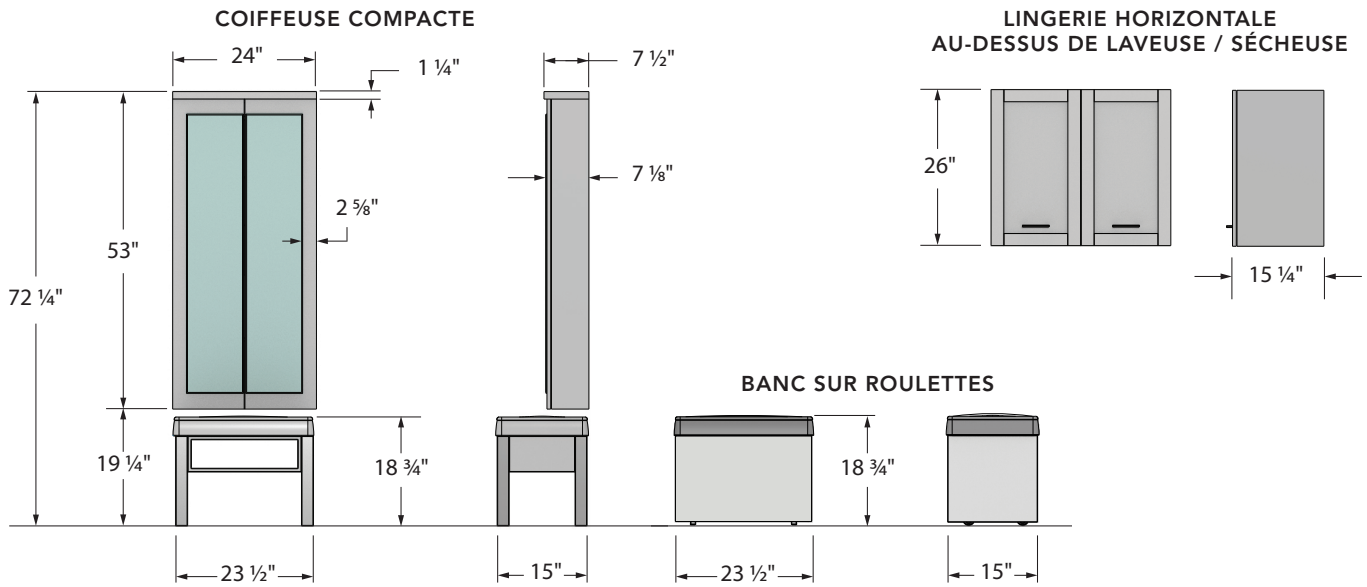

NEOLITO

MEUBLE-LAVABO ET MIROIR MINCE

Les mêmes hauteurs et profondeurs s'appliquent pour tous les meubles-lavabos.

PHARMACIE (PRINCIPALE OU PROLONGÉE) ET MIROIR PROFOND

NEOLITO

LINGERIE SUR COMPTOIR

LINGERIE AU SOL

LINGERIE MURALE SUR COUP-DE-PIED

LINGERIE MURALE OU SUR PIÈTEMENT

NEOLITO

COUP-DE-PIED ET PIÈTEMENT

NEOLITO

(Dimensions variables)
Autoportant