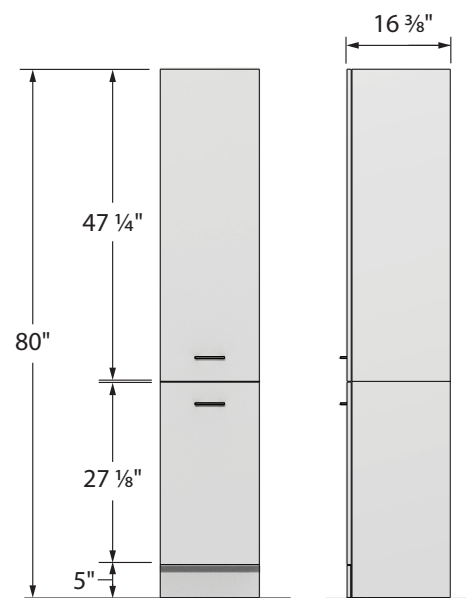

NEOLITO

MEUBLE-LAVABO ET MIROIR MINCE

Les mêmes hauteurs et profondeurs s'appliquent pour tous les meubles-lavabos.

PHARMACIE (PRINCIPALE OU PROLONGÉE) ET MIROIR PROFOND

NEOLITO

LINGERIE SUR COMPTOIR

LINGERIE AU SOL

LINGERIE MURALE SUR COUP-DE-PIED

LINGERIE MURALE OU SUR PIÈTEMENT

NEOLITO

COUP-DE-PIED ET PIÈTEMENT

NEOLITO

(Dimensions variables)
Autoportant