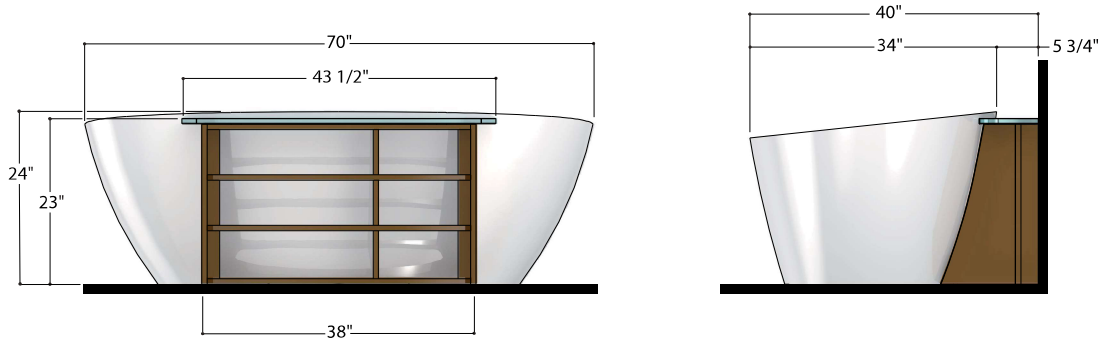

OM240A02 pouces **70 X 34 X 24** mm 1778 X 864 X 610

Baignoire à 2 dossiers ergonomiques et symétriques

## HOME 2

**HAUT DE LA BAIGNOIRE** po 68 x 32  
**DIMENSIONS INTÉRIEURES** mm 1727 x 812

**BAS DE LA BAIGNOIRE** po 52 ¾ x 22  
**DIMENSIONS INTÉRIEURES** mm 1340 x 559

**PROFONDEUR** po 17 ¼ à 21 ¼  
**INTÉRIEURE** mm 438 à 540

**ÉPAISSEUR** po 1  
**DE LA PAROI** mm 25,4

**MATÉRIEL** UNIMAR+ blanc U-00

**CAPACITÉ D'EAU** 90 gal/343 L incluant une personne

**POIDS** 192 lb non emballé

**INSTALLATION** En îlot pour robinet au sol (non inclus).  
Niveleurs sous la base pour ajustement au plancher.

**MODULE COURBE POUR BAIGNOIRE EN ÎLOT**

**MODULE DROIT POUR INSTALLATION CONTRE UN MUR**

**PLATEAU DE BAIN**