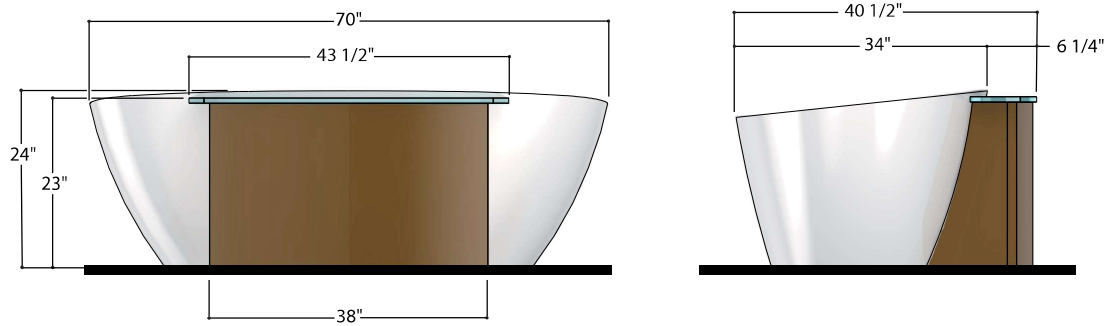

OM240A02 pouces **70 X 34 X 24** mm 1778 X 864 X 610

Baignoire à 2 dossiers ergonomiques et symétriques

## HOME 2

**HAUT DE LA BAIGNOIRE** po 68 x 32  
**DIMENSIONS INTÉRIEURES** mm 1727 x 812

**BAS DE LA BAIGNOIRE** po 52 ¾ x 22  
**DIMENSIONS INTÉRIEURES** mm 1340 x 559

**PROFONDEUR** po 17 ¼ à 21 ¼  
**INTÉRIEURE** mm 438 à 540

**ÉPAISSEUR** po 1  
**DE LA PAROI** mm 25,4

**MATÉRIEL** UNIMAR+ blanc U-00

**CAPACITÉ D'EAU** 90 gal/343 L incluant une personne

**POIDS** 192 lb non emballé

**INSTALLATION** En îlot pour robinet au sol (non inclus).  
Niveleurs sous la base pour ajustement au plancher.

**MODULE COURBE POUR BAIGNOIRE EN ÎLOT**

**MODULE DROIT POUR INSTALLATION CONTRE UN MUR**

**PLATEAU DE BAIN**