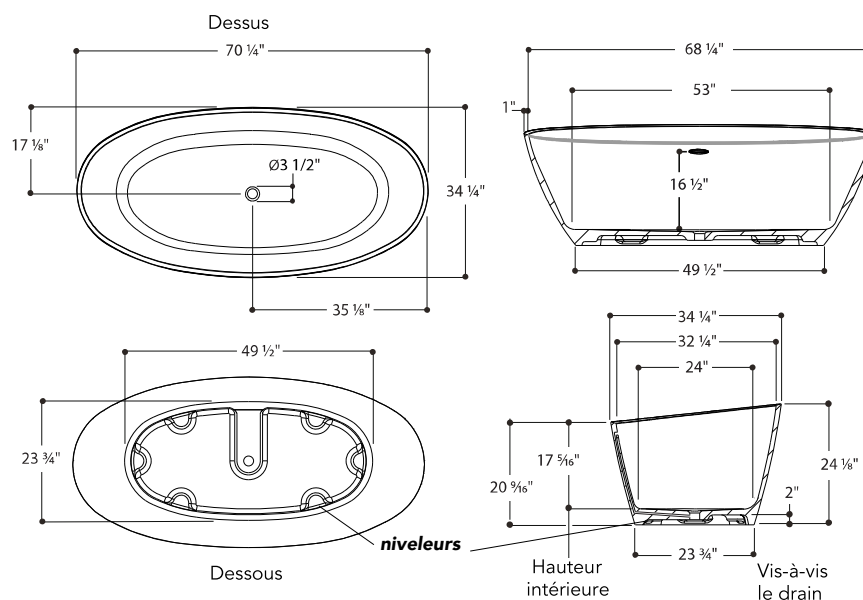

OM240A02 pouces **70 X 34 X 24** mm 1778 X 864 X 610

Baignoire à 2 dossiers ergonomiques et symétriques

## HOME 2

**HAUT DE LA BAIGNOIRE** po 68 x 32  
**DIMENSIONS INTÉRIEURES** mm 1727 x 812

**BAS DE LA BAIGNOIRE** po 52 ¾ x 22  
**DIMENSIONS INTÉRIEURES** mm 1340 x 559

**PROFONDEUR** po 17 ¼ à 21 ¼  
**INTÉRIEURE** mm 438 à 540

**ÉPAISSEUR** po 1  
**DE LA PAROI** mm 25,4

**MATÉRIEL** UNIMAR+ blanc U-00

**CAPACITÉ D'EAU** 90 gal/343 L incluant une personne

**POIDS** 192 lb non emballé

**INSTALLATION** En îlot pour robinet au sol (non inclus).  
Niveleurs sous la base pour ajustement au plancher.

**MODULE COURBE POUR BAIGNOIRE EN ÎLOT**

**MODULE DROIT POUR INSTALLATION CONTRE UN MUR**

**PLATEAU DE BAIN**