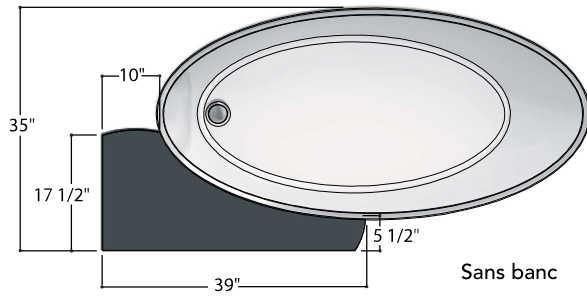

OMO40A00 pouces 63 X 30 ¾ X 24 mm 1600 X 781 X 610

## HOME 1

HAUT	po	61 x 28 ¾
	mm	1550 x 730
DIMENSIONS INTÉRIEURES	po	48 ⅞ x 22 ¾
	mm	1241 x 578

PROFONDEUR INTÉRIEURE	po	18 à 19 ½
	mm	460 à 495

ÉPAISSEUR DE LA PAROI	po	1
	mm	25,4

MATÉRIAU	UNIMAR+ blanc U-00
CAPACITÉ D'EAU	48 gal/183 L incluant une personne
POIDS	170 lb non emballé

**INSTALLATION** En îlot pour robinet au sol (non inclus).  
Niveleurs sous la base pour ajustement au plancher.

**RANGEMENT MULTI-USAGE**

**SANS BOÎTIER-ROBINET**

**AVEC BOÎTIER-ROBINET PRÉ-PERCÉ**

**PLATEAU DE BAIN**