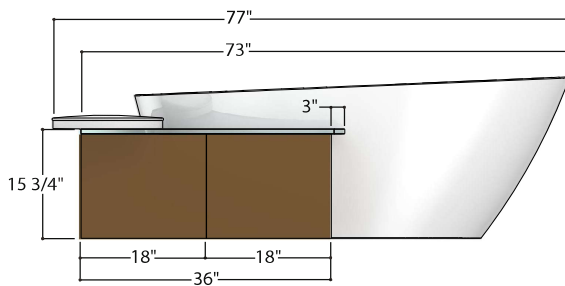

## HOME 1

HAUT	po	61 x 28 ¾
	mm	1550 x 730
DIMENSIONS INTÉRIEURES	po	48 ⅞ x 22 ¾
	mm	1241 x 578

PROFONDEUR INTÉRIEURE	po	18 à 19 ½
	mm	460 à 495

ÉPAISSEUR DE LA PAROI	po	1
	mm	25,4

MATÉRIAU	UNIMAR+ blanc U-00
CAPACITÉ D'EAU	48 gal/183 L incluant une personne
POIDS	170 lb non emballé

**INSTALLATION** En îlot pour robinet au sol (non inclus).  
Niveleurs sous la base pour ajustement au plancher.

**RANGEMENT MULTI-USAGE**

**SANS BOÎTIER-ROBINET**

**AVEC BOÎTIER-ROBINET PRÉ-PERCÉ**

**PLATEAU DE BAIN**