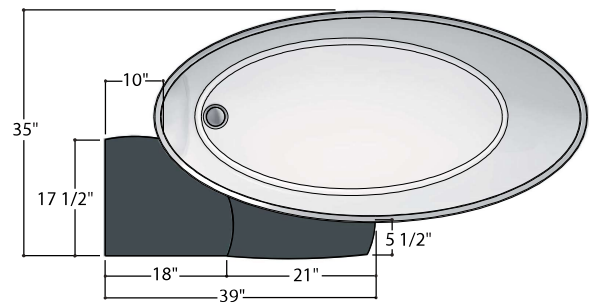

OMO40A00 pouces 63 X 30 ¾ X 24 mm 1600 X 781 X 610

## HOME 1

HAUT	po	61 x 28 ¾
	mm	1550 x 730
DIMENSIONS INTÉRIEURES	po	48 ⅞ x 22 ¾
	mm	1241 x 578

PROFONDEUR INTÉRIEURE	po	18 à 19 ½
	mm	460 à 495

ÉPAISSEUR DE LA PAROI	po	1
	mm	25,4

MATÉRIAU	UNIMAR+ blanc U-00
CAPACITÉ D'EAU	48 gal/183 L incluant une personne
POIDS	170 lb non emballé

**INSTALLATION** En îlot pour robinet au sol (non inclus).  
Niveleurs sous la base pour ajustement au plancher.

**RANGEMENT MULTI-USAGE**

**SANS BOÎTIER-ROBINET**

**AVEC BOÎTIER-ROBINET PRÉ-PERCÉ**

**PLATEAU DE BAIN**