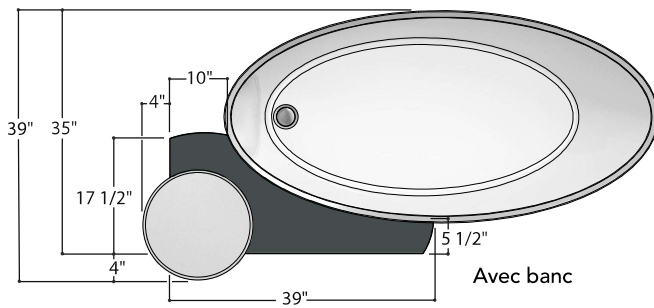

## HOME 1

HAUT	po	61 x 28 ¾
	mm	1550 x 730
DIMENSIONS INTÉRIEURES	po	48 ⅞ x 22 ¾
	mm	1241 x 578

PROFONDEUR INTÉRIEURE	po	18 à 19 ½
	mm	460 à 495

ÉPAISSEUR DE LA PAROI	po	1
	mm	25,4

MATÉRIAU	UNIMAR+ blanc U-00
CAPACITÉ D'EAU	48 gal/183 L incluant une personne
POIDS	170 lb non emballé

**INSTALLATION** En îlot pour robinet au sol (non inclus).  
Niveleurs sous la base pour ajustement au plancher.

**RANGEMENT MULTI-USAGE**

**SANS BOÎTIER-ROBINET**

**AVEC BOÎTIER-ROBINET PRÉ-PERCÉ**

**PLATEAU DE BAIN**