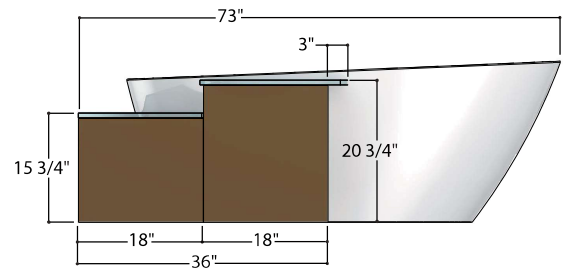

## HOME 1

HAUT	po	61 x 28 ¾
	mm	1550 x 730
DIMENSIONS INTÉRIEURES	po	48 ⅞ x 22 ¾
	mm	1241 x 578

PROFONDEUR INTÉRIEURE	po	18 à 19 ½
	mm	460 à 495

ÉPAISSEUR DE LA PAROI	po	1
	mm	25,4

MATÉRIAU	UNIMAR+ blanc U-00
CAPACITÉ D'EAU	48 gal/183 L incluant une personne
POIDS	170 lb non emballé

**INSTALLATION** En îlot pour robinet au sol (non inclus).  
Niveleurs sous la base pour ajustement au plancher.

**RANGEMENT MULTI-USAGE**

**SANS BOÎTIER-ROBINET**

**AVEC BOÎTIER-ROBINET PRÉ-PERCÉ**

**PLATEAU DE BAIN**