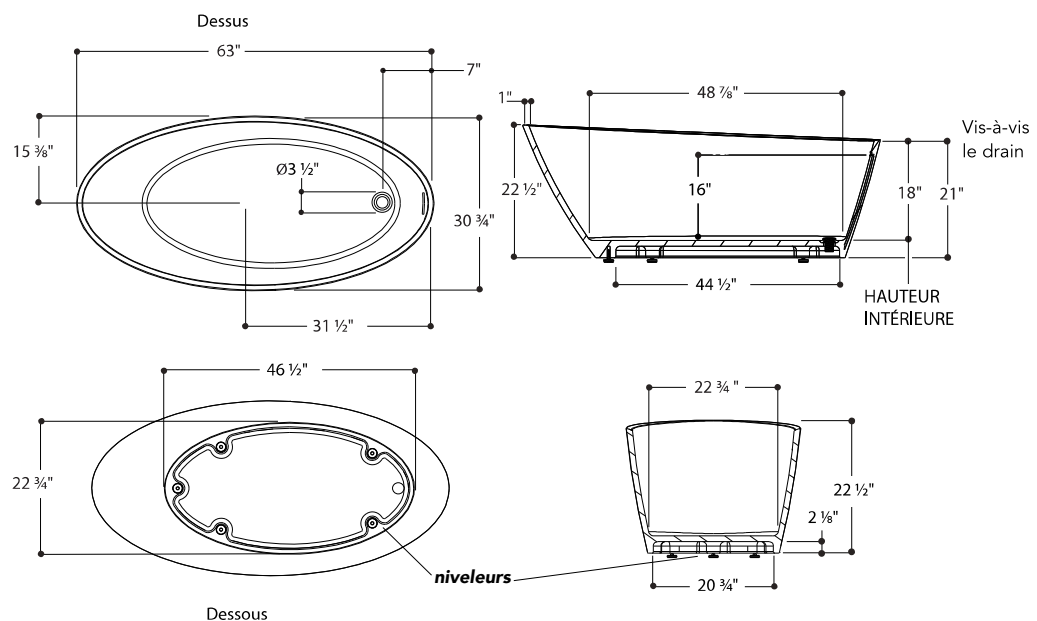

OMO40A00 pouces 63 X 30 ¾ X 24 mm 1600 X 781 X 610

## HOME 1

HAUT	po	61 x 28 ¾
	mm	1550 x 730
DIMENSIONS INTÉRIEURES	po	48 ⅞ x 22 ¾
	mm	1241 x 578

PROFONDEUR INTÉRIEURE	po	18 à 19 ½
	mm	460 à 495

ÉPAISSEUR DE LA PAROI	po	1
	mm	25,4

MATÉRIAU	UNIMAR+ blanc U-00
CAPACITÉ D'EAU	48 gal/183 L incluant une personne
POIDS	170 lb non emballé

**INSTALLATION** En îlot pour robinet au sol (non inclus).  
Niveleurs sous la base pour ajustement au plancher.

**RANGEMENT MULTI-USAGE**

**SANS BOÎTIER-ROBINET**

**AVEC BOÎTIER-ROBINET PRÉ-PERCÉ**

**PLATEAU DE BAIN**