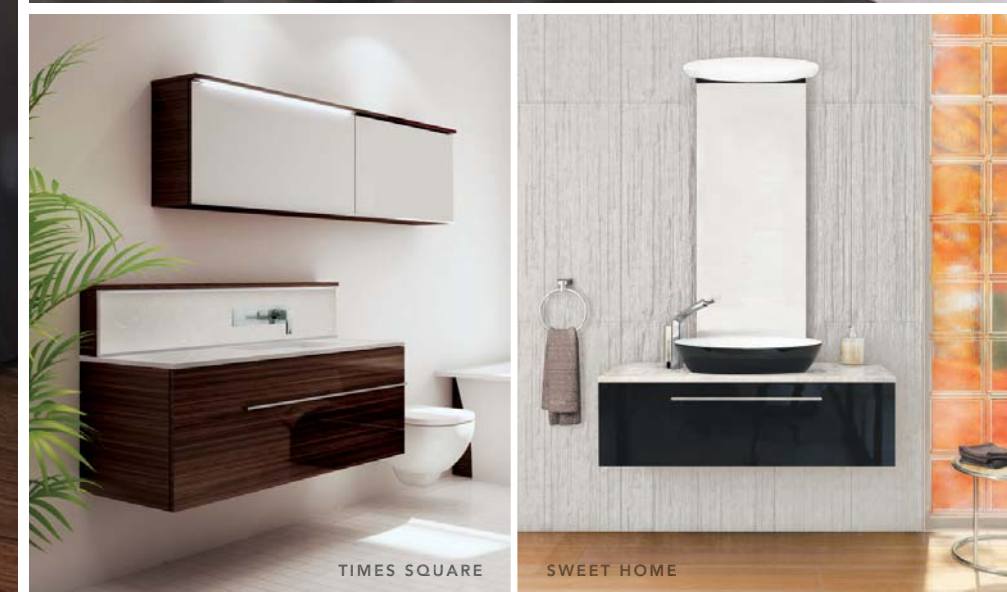

MUSE - Baignoire / bathtub : DREAM

ELEGANCIA

ORIGINE - Baignoire / bathtub : TAÏGA

BORÉALE

ORIGINE

 **VANICO
MARONYX**
www.vanico-maronyx.com

FABRICATION
QUÉBEC, CANADA

PRINTED IN CANADA 01/19

DISTINCTION

 **VANICO
MARONYX**
SALLES DE BAINS ÉVOLUÉES
PROGRESSIVE BATHROOMS

DESIGN CRÉATIF
MATÉRIAUX PRESTIGIEUX
DÉTAILS INTELLIGENTS

CREATIVE DESIGN
PRESTIGIOUS MATERIALS
CLEVER DETAILS

SWEET HOME – Baignoire / bathtub : HOME 2

(Photo couverture / Cover) SOHO – Baignoire / bathtub : BOX

SOHO – Baignoire / bathtub : BOX

TIMES SQUARE

TIMES SQUARE

SWEET HOME