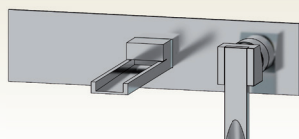

ELEGANCIA | DISTINCTION

AGENCEMENTS SUGGÉRÉS

AGENCEMENTS DE BASE

30", 36", 39", 42", 48"

30", 36", 39", 42", 48"

30", 36", 39", 42", 48"

30", 36", 39", 42", 48"

AVEC LINGERIE 12", 15" ou 18" + ESPACE SUGGÉRÉ 4" (entre le meuble-lavabo et la lingerie)

42" à 66"

42" à 66"

42" à 66"

42" à 66"

CHOIX DE 4 ROBINETS PRÉ-INSTALLÉS

MIX 28 (Pharmacie)
MIX 29 (Miroir)

RIVER 29

FLO 175