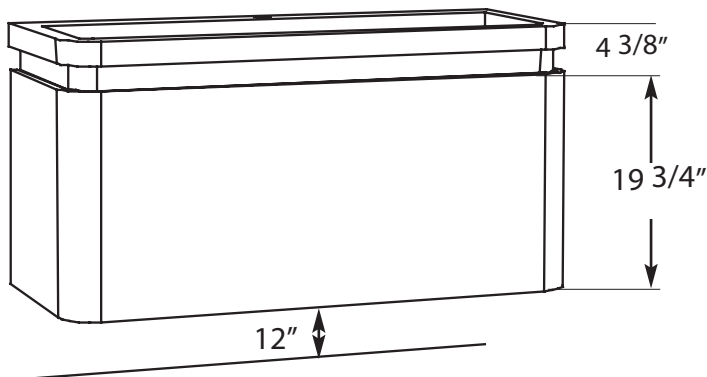

Agencements disponibles Available arrangements

23 5/8"

35 3/8"

47 1/4"

Profondeur
Vanity depth
19 3/4"

Profondeur
Vanity depth
19 3/4"

Profondeur
Vanity depth
20 1/2"

Dimensions

Profondeur du miroir avec son support arrière: 1 5/8"
Mirror's depth including support: 1 5/8"

POSITIONNEMENT

- Mur arrière seulement.

POSITIONING

- Against a back wall only.

NOTE

Ce modèle ne comporte pas de lingerie.