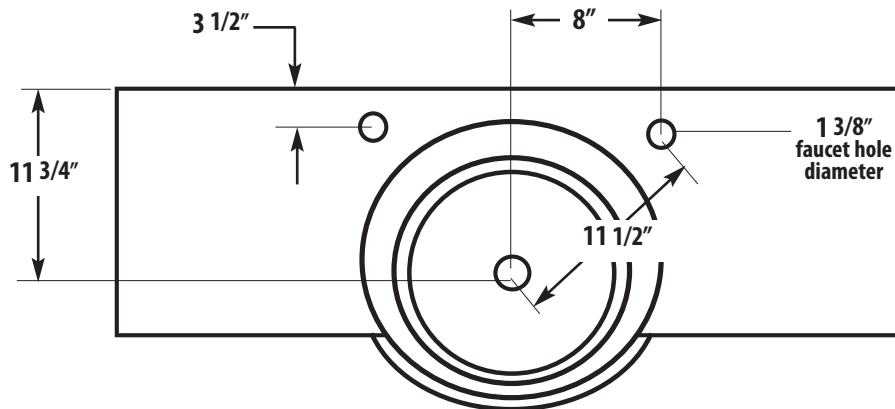

Available arrangements

(Most layouts can be right or left)

24", 27", 30"	24", 27", 30"	27", 30", 33" 36"	36", 39", 42" 45", 48"	42", 45", 48" 51", 54", 57", 60"	60", 63", 66", 69" 72", 75"	75", 78", 84" 90", 96"
54", 57", 60" 63", 66"	63", 66", 69" 72", 75"	69", 72", 75", 78" 81", 84"	48", 51", 54" 57", 60"	54", 57", 60" 63", 66"	60", 63", 66" 69", 72", 75"	
69", 72", 75" 78", 81", 84", 87"	36", 39", 42" 45", 48"	36", 39", 42" 45", 48"	39", 42" 45", 48"	48", 51", 54" 57", 60", 63"	54", 57", 60", 63" 66", 69", 72", 75"	
72", 75", 78", 81" 84", 87", 90"	87", 90", 93", 96" 99", 102", 105", 108"	66", 69", 72" 75", 78"	75", 78", 81" 84", 87", 90"	81", 84", 87", 90" 93", 96", 99", 102", 105"	54", 57", 60" 63", 66"	63", 66", 69" 72", 75"
66", 69", 72" 75", 78",	72", 75", 78", 81" 84", 87", 90"	81", 84", 87", 90" 93", 96", 99", 102", 105"	54", 57", 60" 63", 66"	63", 66", 69" 72", 75"		
66", 69", 72", 75" 78", 81", 84", 87", 90"	66", 69", 72" 75", 78"	72", 75", 78", 81" 84", 87", 90", 93"	78", 81", 84", 87" 90", 93", 96", 99"	99", 102", 105", 108" 111", 114", 117", 120"	27", 30"	

Dimensions

ECLYPSE

ELECTRICAL & PLUMBING

***MOOD LIGHTING (option):** The lower lighting wiring **has to go through the wall** to meet the transformer in the medicine cabinet.

Polymer Moon sink

ECLYPSE

“MOON” POLYMER SINK

POLYMER DESCRIPTION AND ADVANTAGES

See “Polymer” next page.

FEATURES

- 19 inches diameter.
- Right or left single faucet hole included, positioned as shown below.
- **Finish:**

- Unimar (ultragloss)	}	white (00) or
- Satine (matte)		biscuit (96)
- Towel bar included, available in polished chrome or brushed nickel.

FAUCET INSTALLATION DIMENSIONS (WALL-MOUNTED OR ON COUNTERTOP)

Note: Please specify right or left faucet hole on purchase order.