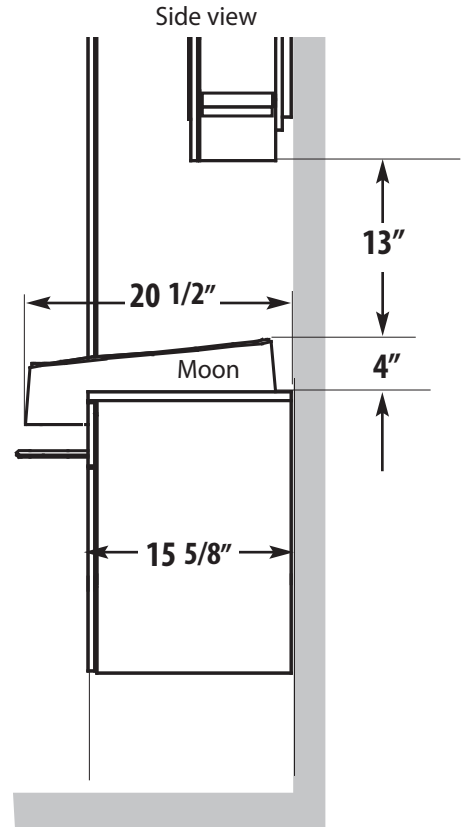

Available arrangements

(Most layouts can be right or left)

24", 27", 30"	24", 27", 30"	27", 30", 33" 36"	36", 39", 42" 45", 48"	42", 45", 48" 51", 54", 57", 60"	60", 63", 66", 69" 72", 75"	75", 78", 84" 90", 96"
54", 57", 60" 63", 66"	63", 66", 69" 72", 75"	69", 72", 75", 78" 81", 84"	48", 51", 54" 57", 60"	54", 57", 60" 63", 66"	60", 63", 66" 69", 72", 75"	
69", 72", 75" 78", 81", 84", 87"	36", 39", 42" 45", 48"	36", 39", 42" 45", 48"	39", 42" 45", 48"	48", 51", 54" 57", 60", 63"	54", 57", 60", 63" 66", 69", 72", 75"	
72", 75", 78", 81" 84", 87", 90"	87", 90", 93", 96" 99", 102", 105", 108"	66", 69", 72" 75", 78"	75", 78", 81" 84", 87", 90"	81", 84", 87", 90" 93", 96", 99", 102", 105"	54", 57", 60" 63", 66"	63", 66", 69" 72", 75"
66", 69", 72" 75", 78",	72", 75", 78", 81" 84", 87", 90"	81", 84", 87", 90" 93", 96", 99", 102", 105"	54", 57", 60" 63", 66"	63", 66", 69" 72", 75"		
66", 69", 72", 75" 78", 81", 84", 87", 90"	66", 69", 72" 75", 78"	72", 75", 78", 81" 84", 87", 90", 93"	78", 81", 84", 87" 90", 93", 96", 99"	99", 102", 105", 108" 111", 114", 117", 120"	27", 30"	

Dimensions

ECLYPSE

ELECTRICAL & PLUMBING

***MOOD LIGHTING (option):** The lower lighting wiring **has to go through the wall** to meet the transformer in the medicine cabinet.

Polymer Moon sink

ECLYPSE

“MOON” POLYMER SINK

POLYMER DESCRIPTION AND ADVANTAGES

See “Polymer” next page.

FEATURES

- 19 inches diameter.
- Right or left single faucet hole included, positioned as shown below.
- **Finish:**

- Unimar (ultragloss)	}	white (00) or
- Satine (matte)		biscuit (96)
- Towel bar included, available in polished chrome or brushed nickel.

FAUCET INSTALLATION DIMENSIONS (WALL-MOUNTED OR ON COUNTERTOP)

Note: Please specify right or left faucet hole on purchase order.