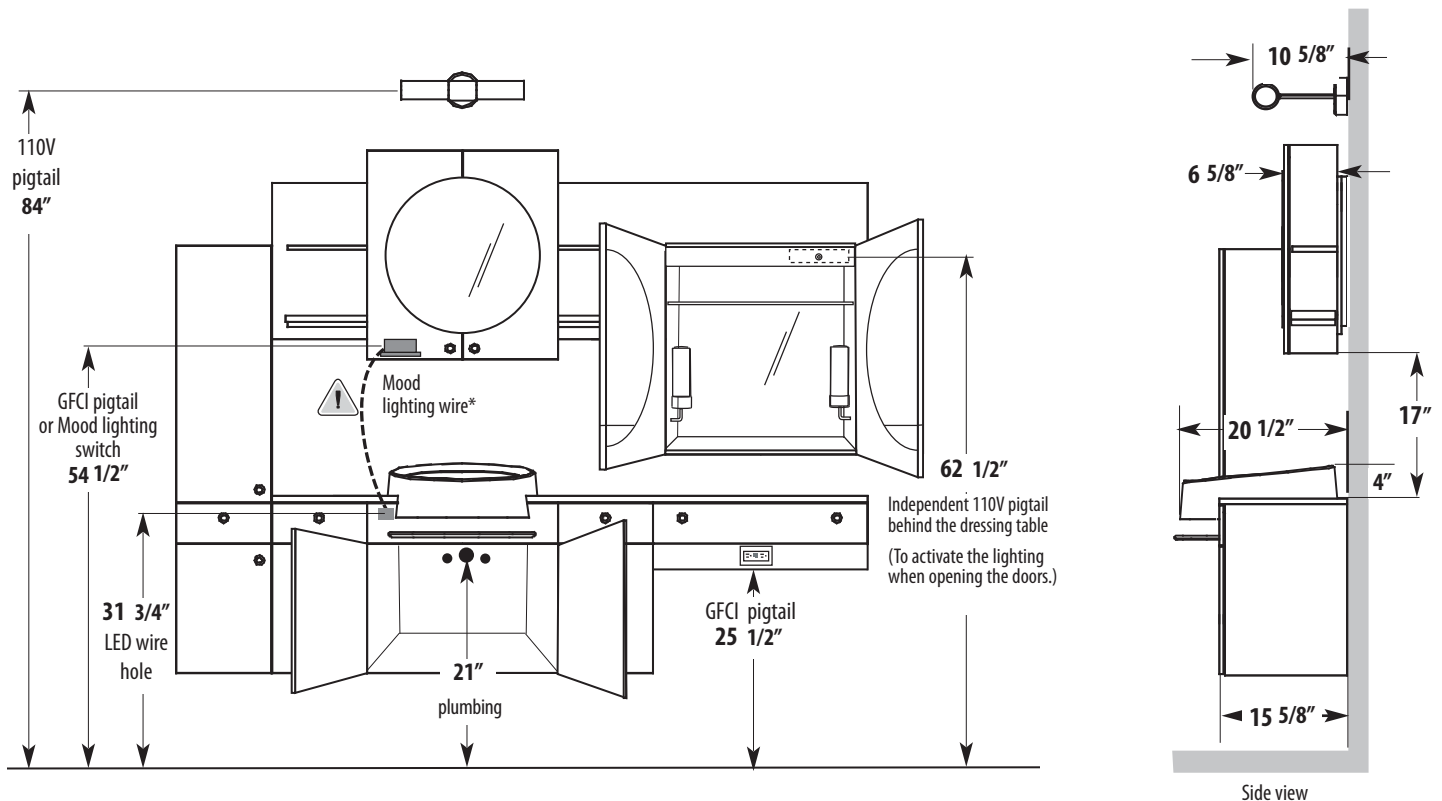

Available arrangements

(Most layouts can be right or left)

24", 27", 30"	24", 27", 30"	27", 30", 33" 36"	36", 39", 42" 45", 48"	42", 45", 48" 51", 54", 57", 60"	60", 63", 66", 69" 72", 75"	75", 78", 84" 90", 96"
54", 57", 60" 63", 66"	63", 66", 69" 72", 75"	69", 72", 75", 78" 81", 84"	48", 51", 54" 57", 60"	54", 57", 60" 63", 66"	60", 63", 66" 69", 72", 75"	
69", 72", 75" 78", 81", 84", 87"	36", 39", 42" 45", 48"	36", 39", 42" 45", 48"	39", 42" 45", 48"	48", 51", 54" 57", 60", 63"	54", 57", 60", 63" 66", 69", 72", 75"	
72", 75", 78", 81" 84", 87", 90"	87", 90", 93", 96" 99", 102", 105", 108"	66", 69", 72" 75", 78"	75", 78", 81" 84", 87", 90"	81", 84", 87", 90" 93", 96", 99", 102", 105"	54", 57", 60" 63", 66"	63", 66", 69" 72", 75"
66", 69", 72" 75", 78",	72", 75", 78", 81" 84", 87", 90"	81", 84", 87", 90" 93", 96", 99", 102", 105"	54", 57", 60" 63", 66"	63", 66", 69" 72", 75"		
66", 69", 72", 75" 78", 81", 84", 87", 90"	66", 69", 72" 75", 78"	72", 75", 78", 81" 84", 87", 90", 93"	78", 81", 84", 87" 90", 93", 96", 99"	99", 102", 105", 108" 111", 114", 117", 120"	27", 30"	

Dimensions

ECLYPSE

ELECTRICAL & PLUMBING

***MOOD LIGHTING (option):** The lower lighting wiring **has to go through the wall** to meet the transformer in the medicine cabinet.

Polymer Moon sink

ECLYPSE

“MOON” POLYMER SINK

POLYMER DESCRIPTION AND ADVANTAGES

See “Polymer” next page.

FEATURES

- 19 inches diameter.
- Right or left single faucet hole included, positioned as shown below.
- **Finish:**

- Unimar (ultragloss)	}	white (00) or
- Satine (matte)		biscuit (96)
- Towel bar included, available in polished chrome or brushed nickel.

FAUCET INSTALLATION DIMENSIONS (WALL-MOUNTED OR ON COUNTERTOP)

Note: Please specify right or left faucet hole on purchase order.