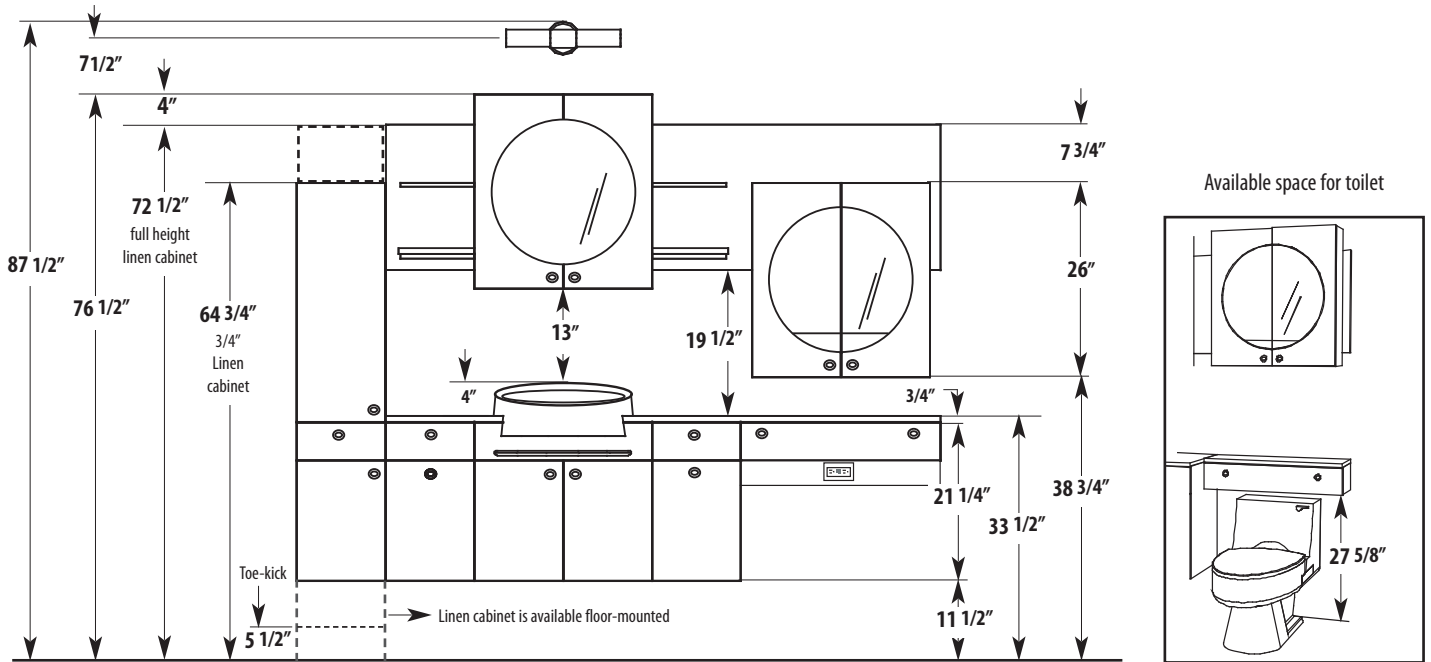

Available arrangements

(Most layouts can be right or left)

24", 27", 30"	24", 27", 30"	27", 30", 33" 36"	36", 39", 42" 45", 48"	42", 45", 48" 51", 54", 57", 60"	60", 63", 66", 69" 72", 75"	75", 78", 84" 90", 96"
54", 57", 60" 63", 66"	63", 66", 69" 72", 75"	69", 72", 75", 78" 81", 84"	48", 51", 54" 57", 60"	54", 57", 60" 63", 66"	60", 63", 66" 69", 72", 75"	
69", 72", 75" 78", 81", 84", 87"	36", 39", 42" 45", 48"	36", 39", 42" 45", 48"	39", 42" 45", 48"	48", 51", 54" 57", 60", 63"	54", 57", 60", 63" 66", 69", 72", 75"	
72", 75", 78", 81" 84", 87", 90"	87", 90", 93", 96" 99", 102", 105", 108"	66", 69", 72" 75", 78"	75", 78", 81" 84", 87", 90"	81", 84", 87", 90" 93", 96", 99", 102", 105"	54", 57", 60" 63", 66"	63", 66", 69" 72", 75"
66", 69", 72" 75", 78",	72", 75", 78", 81" 84", 87", 90"	81", 84", 87", 90" 93", 96", 99", 102", 105"	54", 57", 60" 63", 66"	63", 66", 69" 72", 75"		
66", 69", 72", 75" 78", 81", 84", 87", 90"	66", 69", 72" 75", 78"	72", 75", 78", 81" 84", 87", 90", 93"	78", 81", 84", 87" 90", 93", 96", 99"	99", 102", 105", 108" 111", 114", 117", 120"	27", 30"	

Dimensions

ECLYPSE

ELECTRICAL & PLUMBING

***MOOD LIGHTING (option):** The lower lighting wiring **has to go through the wall** to meet the transformer in the medicine cabinet.

Polymer Moon sink

ECLYPSE

“MOON” POLYMER SINK

POLYMER DESCRIPTION AND ADVANTAGES

See “Polymer” next page.

FEATURES

- 19 inches diameter.
- Right or left single faucet hole included, positioned as shown below.
- **Finish:**

- Unimar (ultragloss)	}	white (00) or
- Satine (matte)		biscuit (96)
- Towel bar included, available in polished chrome or brushed nickel.

FAUCET INSTALLATION DIMENSIONS (WALL-MOUNTED OR ON COUNTERTOP)

Note: Please specify right or left faucet hole on purchase order.