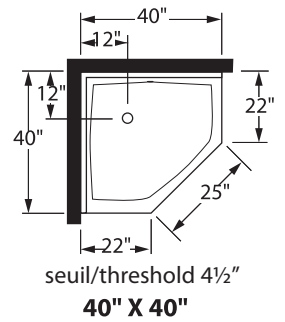

seuil/threshold 2"
EXTRA-PLAT/FLAT
60" X 36"

seuil/threshold 4 1/2"
72" X 42"

RECEVEURS DE DOUCHE EN POLYMÈRE POLYMER SHOWER PANS

Carré et rectangulaire/Square & Rectangular

Dans un coin - Corner shower pan

Seuil droit illustré, seuil gauche disponible

Right threshold illustrated, left threshold available

seuil/threshold 4½"
36" X 36"

seuil/threshold 2"
36" X 36"

seuil/threshold 4½"
42" X 36"

seuil/threshold 4½"
48" X 36"

seuil/threshold 4½"
60" X 36"

seuil/threshold 2"
60" X 36"

seuil/threshold 4½"
72" X 42"

RECEVEURS DE DOUCHE EN POLYMÈRE POLYMER SHOWER PANS

Néo-Angle et ronds/Neo-Angle & Round Shape

NEO-ANGLE en coin/Corner NEO-ANGLE

Receveur sur mesure
carré ou rectangulaire
○
Customized Square or
Rectangular Shower Pan

Maximum 72"
Seuil/threshold 2" ou/or 4 1/2"

Maximum 60"

Quelques exemples selon la forme du receveur
Few examples according to the shower shape