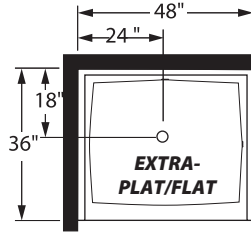

seuil/threshold 2"
EXTRA-PLAT/FLAT
48" X 36"

seuil/threshold 4 1/2"
48" X 36"

seuil/threshold 2"
EXTRA-PLAT/FLAT
48" X 36"

seuil/threshold 4 1/2"
drain droit ou gauche/ right or left drain
60" X 32"

seuil/threshold 4 1/2"
60" X 36"

seuil/threshold 2"
EXTRA-PLAT/FLAT
60" X 36"

seuil/threshold 4 1/2"
72" X 42"

RECEVEURS DE DOUCHE EN POLYMÈRE POLYMER SHOWER PANS

Carré et rectangulaire/Square & Rectangular

Dans un coin - Corner shower pan

Seuil droit illustré, seuil gauche disponible

Right threshold illustrated, left threshold available

seuil/threshold 4½"
36" X 36"

seuil/threshold 2"
36" X 36"

seuil/threshold 4½"
42" X 36"

seuil/threshold 4½"
48" X 36"

seuil/threshold 4½"
60" X 36"

seuil/threshold 2"
60" X 36"

seuil/threshold 4½"
72" X 42"

RECEVEURS DE DOUCHE EN POLYMÈRE POLYMER SHOWER PANS

Néo-Angle et ronds/Neo-Angle & Round Shape

NEO-ANGLE en coin/Corner NEO-ANGLE