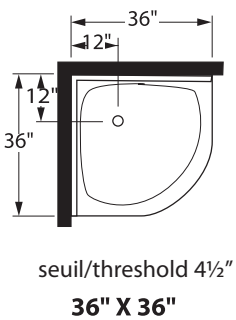

Seuil droit illustré/Seuil gauche disponible
Right threshold illustrated/Left threshold available

Panneaux muraux en polymère/fibre de verre :
Polymer/fiberglass walls available in:
72", 84", 96" de haut/height
Finis/Finishes :
- Unimar (ultra lustré/high gloss)
- Satine (mat/matte)
- Nacryl (perlé/pearl finish)