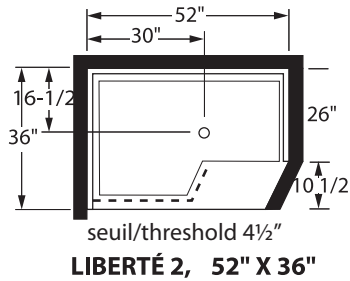

Seuil droit illustré, seuil gauche disponible

Right threshold illustrated, left threshold available

seuil/threshold 4½"
36" X 36"

seuil/threshold 2"
36" X 36"

seuil/threshold 4½"
42" X 36"

seuil/threshold 4½"
48" X 36"

seuil/threshold 4½"
60" X 36"

seuil/threshold 2"
60" X 36"

seuil/threshold 4½"
72" X 42"

RECEVEURS DE DOUCHE EN POLYMÈRE POLYMER SHOWER PANS

Néo-Angle et ronds/Neo-Angle & Round Shape

NEO-ANGLE en coin/Corner NEO-ANGLE

Receveurs RONDS en coin Corner ROUNDED Shower Pans

Seuil droit illustré/Seuil gauche disponible
Right threshold illustrated/Left threshold available

Panneaux muraux en polymère/fibre de verre :
Polymer/fiberglass walls available in:
72", 84", 96" de haut/height
Finis/Finishes :
- Unimar (ultra lustré/high gloss)
- Satine (mat/matte)
- Nacryl (perlé/pearl finish)

RECEVEURS DE DOUCHE EN POLYMÈRE POLYMER SHOWER PANS

Mur arrière et Liberté/Back Wall & Liberté

Contre un mur arrière - Back Wall Shower Pans

Receveurs de douche LIBERTÉ LIBERTÉ Shower Pans

Seuil droit illustré, seuil gauche disponible
Right threshold illustrated, left threshold available