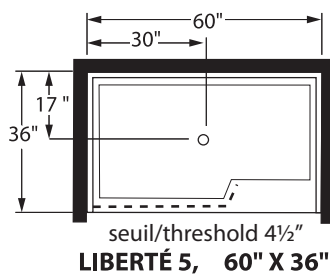

Seuil droit illustré, seuil gauche disponible

Right threshold illustrated, left threshold available

seuil/threshold 4½"
36" X 36"

seuil/threshold 2"
36" X 36"

seuil/threshold 4½"
42" X 36"

seuil/threshold 4½"
48" X 36"

Receveurs RONDS en coin Corner ROUNDED Shower Pans

Seuil droit illustré/Seuil gauche disponible
Right threshold illustrated/Left threshold available

Panneaux muraux en polymère/fibre de verre :
Polymer/fiberglass walls available in:
72", 84", 96" de haut/height
Finis/Finishes :
- Unimar (ultra lustré/high gloss)
- Satine (mat/matte)
- Nacryl (perlé/pearl finish)

RECEVEURS DE DOUCHE EN POLYMÈRE POLYMER SHOWER PANS

Mur arrière et Liberté/Back Wall & Liberté

Contre un mur arrière - Back Wall Shower Pans

Receveurs de douche LIBERTÉ LIBERTÉ Shower Pans

Seuil droit illustré, seuil gauche disponible
Right threshold illustrated, left threshold available