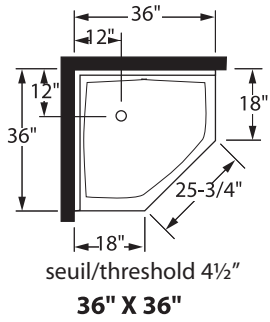

seuil/threshold 2"
EXTRA-PLAT/FLAT
60" X 36"

seuil/threshold 4 1/2"
72" X 42"

RECEVEURS DE DOUCHE EN POLYMÈRE POLYMER SHOWER PANS

Carré et rectangulaire/Square & Rectangular

Dans un coin - Corner shower pan

Seuil droit illustré, seuil gauche disponible

Right threshold illustrated, left threshold available

seuil/threshold 4½"
36" X 36"

seuil/threshold 2"
36" X 36"

seuil/threshold 4½"
42" X 36"

seuil/threshold 4½"
48" X 36"

seuil/threshold 4½"
60" X 36"

seuil/threshold 2"
60" X 36"

seuil/threshold 4½"
72" X 42"

RECEVEURS DE DOUCHE EN POLYMÈRE POLYMER SHOWER PANS

Néo-Angle et ronds/Neo-Angle & Round Shape

NEO-ANGLE en coin/Corner NEO-ANGLE

Receveur sur mesure
carré ou rectangulaire
○
Customized Square or
Rectangular Shower Pan

Maximum 72"
Seuil/threshold 2" ou/or 4 1/2"

Maximum 60"

Quelques exemples selon la forme du receveur
Few examples according to the shower shape