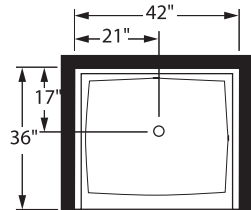

RECEVEURS DE DOUCHE EN POLYMÈRE POLYMER SHOWER PANS

Carré et rectangulaire/Square & Rectangular

Entre 3 murs - Between 3 walls

seuil/threshold 4 1/2"
36" X 32"

seuil/threshold 4 1/2"
35" X 33-1/2"

seuil/threshold 4 1/2"
36" X 36"

seuil/threshold 2"
EXTRA-PLAT/FLAT
36" X 36"

seuil/threshold 4 1/2"
36" X 42"

seuil/threshold 4 1/2"
42" X 36"

seuil/threshold 4 1/2"
42" X 42"

seuil/threshold 4 1/2"
48" X 48"

seuil/threshold 4 1/2"
48" X 36"

Seuil droit illustré, seuil gauche disponible

Right threshold illustrated, left threshold available

seuil/threshold 4½"
36" X 36"

seuil/threshold 2"
36" X 36"

seuil/threshold 4½"
42" X 36"

seuil/threshold 4½"
48" X 36"

Receveur sur mesure
carré ou rectangulaire
○
Customized Square or
Rectangular Shower Pan

Maximum 72"
Seuil/threshold 2" ou/or 4 1/2"

Maximum 60"

Quelques exemples selon la forme du receveur
Few examples according to the shower shape