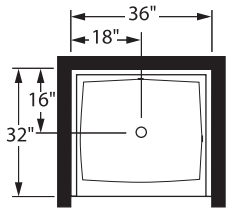

RECEVEURS DE DOUCHE EN POLYMÈRE POLYMER SHOWER PANS

Carré et rectangulaire/Square & Rectangular

Entre 3 murs - Between 3 walls

seuil/threshold 4 1/2"
36" X 32"

seuil/threshold 4 1/2"
35" X 33-1/2"

seuil/threshold 4 1/2"
36" X 36"

seuil/threshold 2"
EXTRA-PLAT/FLAT
36" X 36"

seuil/threshold 4 1/2"
36" X 42"

seuil/threshold 4 1/2"
42" X 36"

seuil/threshold 4 1/2"
42" X 42"

seuil/threshold 4 1/2"
48" X 48"

seuil/threshold 4 1/2"
48" X 36"

Seuil droit illustré, seuil gauche disponible

Right threshold illustrated, left threshold available

seuil/threshold 4½"
36" X 36"

seuil/threshold 2"
36" X 36"

seuil/threshold 4½"
42" X 36"

seuil/threshold 4½"
48" X 36"

Receveur sur mesure
carré ou rectangulaire
○
Customized Square or
Rectangular Shower Pan

Maximum 72"
Seuil/threshold 2" ou/or 4 1/2"

Maximum 60"

Quelques exemples selon la forme du receveur
Few examples according to the shower shape