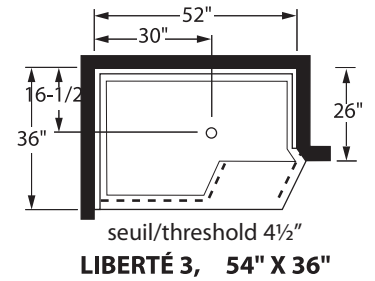

Seuil droit illustré, seuil gauche disponible

Right threshold illustrated, left threshold available

seuil/threshold 4½"
36" X 36"

seuil/threshold 2"
36" X 36"

seuil/threshold 4½"
42" X 36"

seuil/threshold 4½"
48" X 36"

Receveurs RONDS en coin Corner ROUNDED Shower Pans

Seuil droit illustré/Seuil gauche disponible
Right threshold illustrated/Left threshold available

Panneaux muraux en polymère/fibre de verre :
Polymer/fiberglass walls available in:
72", 84", 96" de haut/height
Finis/Finishes :
- Unimar (ultra lustré/high gloss)
- Satine (mat/matte)
- Nacryl (perlé/pearl finish)

RECEVEURS DE DOUCHE EN POLYMÈRE POLYMER SHOWER PANS

Mur arrière et Liberté/Back Wall & Liberté

Contre un mur arrière - Back Wall Shower Pans

Receveurs de douche LIBERTÉ LIBERTÉ Shower Pans

Seuil droit illustré, seuil gauche disponible
Right threshold illustrated, left threshold available

Receveur sur mesure
carré ou rectangulaire
○
Customized Square or
Rectangular Shower Pan

Maximum 72"
Seuil/threshold 2" ou/or 4 1/2"

Maximum 60"

Quelques exemples selon la forme du receveur
Few examples according to the shower shape