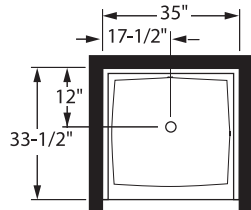

RECEVEURS DE DOUCHE EN POLYMÈRE POLYMER SHOWER PANS

Carré et rectangulaire/Square & Rectangular

Entre 3 murs - Between 3 walls

seuil/threshold 4 1/2"
36" X 32"

seuil/threshold 4 1/2"
35" X 33-1/2"

seuil/threshold 4 1/2"
36" X 36"

seuil/threshold 2"
EXTRA-PLAT/FLAT
36" X 36"

seuil/threshold 4 1/2"
36" X 42"

seuil/threshold 4 1/2"
42" X 36"

seuil/threshold 4 1/2"
42" X 42"

seuil/threshold 4 1/2"
48" X 48"

seuil/threshold 4 1/2"
48" X 36"

Seuil droit illustré, seuil gauche disponible

Right threshold illustrated, left threshold available

seuil/threshold 4½"
36" X 36"

seuil/threshold 2"
36" X 36"

seuil/threshold 4½"
42" X 36"

seuil/threshold 4½"
48" X 36"

Receveur sur mesure
carré ou rectangulaire
○
Customized Square or
Rectangular Shower Pan

Maximum 72"
Seuil/threshold 2" ou/or 4 1/2"

Maximum 60"

Quelques exemples selon la forme du receveur
Few examples according to the shower shape