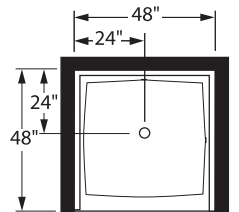

seuil/threshold 2"
EXTRA-PLAT/FLAT
36" X 36"

seuil/threshold 4 1/2"
36" X 42"

seuil/threshold 4 1/2"
42" X 36"

seuil/threshold 4 1/2"
42" X 42"

seuil/threshold 4 1/2"
48" X 48"

seuil/threshold 4 1/2"
48" X 36"

seuil/threshold 2"
EXTRA-PLAT/FLAT
60" X 36"

seuil/threshold 4 1/2"
72" X 42"

RECEVEURS DE DOUCHE EN POLYMÈRE POLYMER SHOWER PANS

Carré et rectangulaire/Square & Rectangular

Dans un coin - Corner shower pan

Seuil droit illustré, seuil gauche disponible

Right threshold illustrated, left threshold available

seuil/threshold 4½"
36" X 36"

seuil/threshold 2"
36" X 36"

seuil/threshold 4½"
42" X 36"

seuil/threshold 4½"
48" X 36"

Receveur sur mesure
carré ou rectangulaire
○
Customized Square or
Rectangular Shower Pan

Maximum 72"
Seuil/threshold 2" ou/or 4 1/2"

Maximum 60"

Quelques exemples selon la forme du receveur
Few examples according to the shower shape