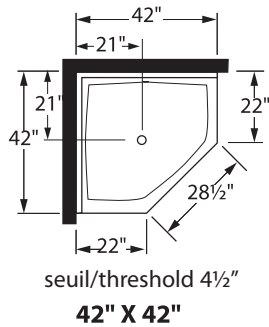

RECEVEURS DE DOUCHE EN POLYMÈRE POLYMER SHOWER PANS

Carré et rectangulaire/Square & Rectangular

Entre 3 murs - Between 3 walls

seuil/threshold 4 1/2"
36" X 32"

seuil/threshold 4 1/2"
35" X 33-1/2"

seuil/threshold 4 1/2"
36" X 36"

seuil/threshold 2"
EXTRA-PLAT/FLAT
60" X 36"

seuil/threshold 4 1/2"
72" X 42"

RECEVEURS DE DOUCHE EN POLYMÈRE POLYMER SHOWER PANS

Carré et rectangulaire/Square & Rectangular

Dans un coin - Corner shower pan

Seuil droit illustré, seuil gauche disponible

Right threshold illustrated, left threshold available

seuil/threshold 4½"
36" X 36"

seuil/threshold 2"
36" X 36"

seuil/threshold 4½"
42" X 36"

seuil/threshold 4½"
48" X 36"

seuil/threshold 4½"
60" X 36"

seuil/threshold 2"
60" X 36"

seuil/threshold 4½"
72" X 42"

RECEVEURS DE DOUCHE EN POLYMÈRE POLYMER SHOWER PANS

Néo-Angle et ronds/Neo-Angle & Round Shape

NEO-ANGLE en coin/Corner NEO-ANGLE