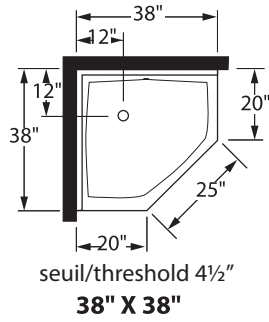

seuil/threshold 2"
EXTRA-PLAT/FLAT
60" X 36"

seuil/threshold 4 1/2"
72" X 42"

RECEVEURS DE DOUCHE EN POLYMÈRE POLYMER SHOWER PANS

Carré et rectangulaire/Square & Rectangular

Dans un coin - Corner shower pan

Seuil droit illustré, seuil gauche disponible

Right threshold illustrated, left threshold available

seuil/threshold 4½"
36" X 36"

seuil/threshold 2"
36" X 36"

seuil/threshold 4½"
42" X 36"

seuil/threshold 4½"
48" X 36"

seuil/threshold 4½"
60" X 36"

seuil/threshold 2"
60" X 36"

seuil/threshold 4½"
72" X 42"

RECEVEURS DE DOUCHE EN POLYMÈRE POLYMER SHOWER PANS

Néo-Angle et ronds/Neo-Angle & Round Shape

NEO-ANGLE en coin/Corner NEO-ANGLE

Receveur sur mesure
carré ou rectangulaire
○
Customized Square or
Rectangular Shower Pan

Maximum 72"
Seuil/threshold 2" ou/or 4 1/2"

Maximum 60"

Quelques exemples selon la forme du receveur
Few examples according to the shower shape