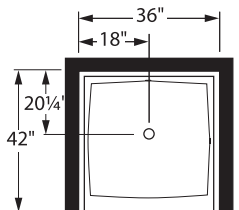

RECEVEURS DE DOUCHE EN POLYMÈRE POLYMER SHOWER PANS

Carré et rectangulaire/Square & Rectangular

Entre 3 murs - Between 3 walls

seuil/threshold 4 1/2"
36" X 32"

seuil/threshold 4 1/2"
35" X 33-1/2"

seuil/threshold 4 1/2"
36" X 36"

seuil/threshold 2"
EXTRA-PLAT/FLAT
36" X 36"

seuil/threshold 4 1/2"
36" X 42"

seuil/threshold 4 1/2"
42" X 36"

seuil/threshold 4 1/2"
42" X 42"

seuil/threshold 4 1/2"
48" X 48"

seuil/threshold 4 1/2"
48" X 36"

Seuil droit illustré, seuil gauche disponible

Right threshold illustrated, left threshold available

seuil/threshold 4½"
36" X 36"

seuil/threshold 2"
36" X 36"

seuil/threshold 4½"
42" X 36"

seuil/threshold 4½"
48" X 36"

Receveur sur mesure
carré ou rectangulaire
○
Customized Square or
Rectangular Shower Pan

Maximum 72"
Seuil/threshold 2" ou/or 4 1/2"

Maximum 60"

Quelques exemples selon la forme du receveur
Few examples according to the shower shape