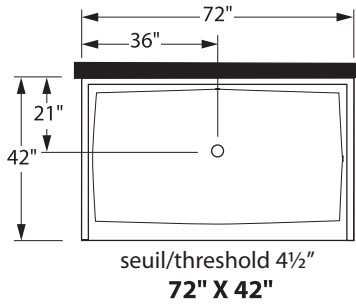

RECEVEURS DE DOUCHE EN POLYMÈRE POLYMER SHOWER PANS

Mur arrière et Liberté/Back Wall & Liberté

Contre un mur arrière - Back Wall Shower Pans

Receveurs de douche LIBERTÉ LIBERTÉ Shower Pans

Seuil droit illustré, seuil gauche disponible
Right threshold illustrated, left threshold available