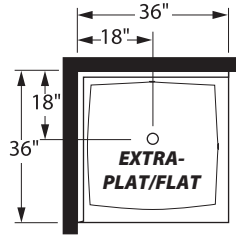

seuil/threshold 2"
EXTRA-PLAT/FLAT
48" X 36"

seuil/threshold 4 1/2"
48" X 36"

seuil/threshold 2"
EXTRA-PLAT/FLAT
48" X 36"

seuil/threshold 4 1/2"
drain droit ou gauche/ right or left drain
60" X 32"

seuil/threshold 4 1/2"
60" X 36"

seuil/threshold 2"
EXTRA-PLAT/FLAT
60" X 36"

seuil/threshold 4 1/2"
72" X 42"

RECEVEURS DE DOUCHE EN POLYMÈRE POLYMER SHOWER PANS

Carré et rectangulaire/Square & Rectangular

Dans un coin - Corner shower pan

Seuil droit illustré, seuil gauche disponible

Right threshold illustrated, left threshold available

seuil/threshold 4½"
36" X 36"

seuil/threshold 2"
36" X 36"

seuil/threshold 4½"
42" X 36"

seuil/threshold 4½"
48" X 36"

Receveur sur mesure
carré ou rectangulaire
○
Customized Square or
Rectangular Shower Pan

Maximum 72"
Seuil/threshold 2" ou/or 4 1/2"

Maximum 60"

Quelques exemples selon la forme du receveur
Few examples according to the shower shape