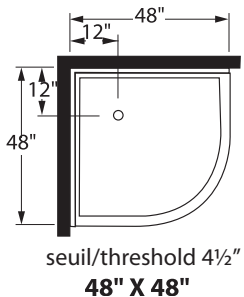

Seuil droit illustré/Seuil gauche disponible
Right threshold illustrated/Left threshold available

Panneaux muraux en polymère/fibre de verre :
Polymer/fiberglass walls available in:
72", 84", 96" de haut/height
Finis/Finishes :
- Unimar (ultra lustré/high gloss)
- Satine (mat/matte)
- Nacryl (perlé/pearl finish)