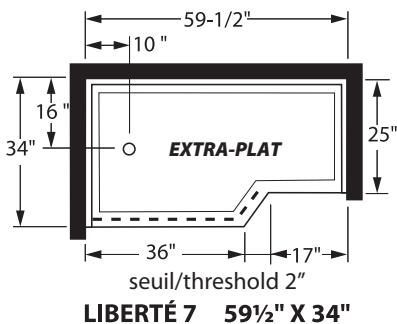

Seuil droit illustré, seuil gauche disponible

Right threshold illustrated, left threshold available

seuil/threshold 4½"
36" X 36"

seuil/threshold 2"
36" X 36"

seuil/threshold 4½"
42" X 36"

seuil/threshold 4½"
48" X 36"

seuil/threshold 4½"
60" X 36"

seuil/threshold 2"
60" X 36"

seuil/threshold 4½"
72" X 42"

RECEVEURS DE DOUCHE EN POLYMÈRE POLYMER SHOWER PANS

Néo-Angle et ronds/Neo-Angle & Round Shape

NEO-ANGLE en coin/Corner NEO-ANGLE

Receveurs RONDS en coin Corner ROUNDED Shower Pans

Seuil droit illustré/Seuil gauche disponible
Right threshold illustrated/Left threshold available

Panneaux muraux en polymère/fibre de verre :
Polymer/fiberglass walls available in:
72", 84", 96" de haut/height
Finis/Finishes :
- Unimar (ultra lustré/high gloss)
- Satine (mat/matte)
- Nacryl (perlé/pearl finish)

RECEVEURS DE DOUCHE EN POLYMÈRE POLYMER SHOWER PANS

Mur arrière et Liberté/Back Wall & Liberté

Contre un mur arrière - Back Wall Shower Pans

Receveurs de douche LIBERTÉ LIBERTÉ Shower Pans

Seuil droit illustré, seuil gauche disponible
Right threshold illustrated, left threshold available