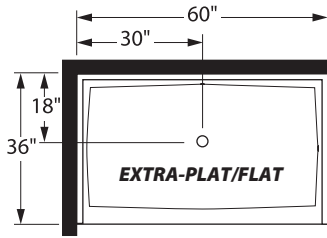

seuil/threshold 2"
EXTRA-PLAT/FLAT
60" X 36"

seuil/threshold 4 1/2"
72" X 42"

RECEVEURS DE DOUCHE EN POLYMÈRE POLYMER SHOWER PANS

Carré et rectangulaire/Square & Rectangular

Dans un coin - Corner shower pan

Seuil droit illustré, seuil gauche disponible

Right threshold illustrated, left threshold available

seuil/threshold 4½"
36" X 36"

seuil/threshold 2"
36" X 36"

seuil/threshold 4½"
42" X 36"

seuil/threshold 4½"
48" X 36"

seuil/threshold 2"
48" X 36"

Panneaux muraux en polymère/fibre de verre disponibles :
Polymer/fiberglass walls available in:
72", 84", 96" de haut/height

Finis/Finishes :

- Unimar (ultra lustré/high gloss)
- Satine (mat/matte)
- Nacryl (perlé/pearl finish)

seuil/threshold 4½"
60" X 36"

seuil/threshold 2"
60" X 36"

seuil/threshold 4½"
72" X 42"

RECEVEURS DE DOUCHE EN POLYMÈRE POLYMER SHOWER PANS

Néo-Angle et ronds/Neo-Angle & Round Shape

NEO-ANGLE en coin/Corner NEO-ANGLE