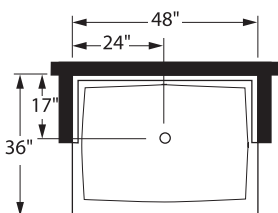

seuil/threshold 4 1/2"
48" X 36"