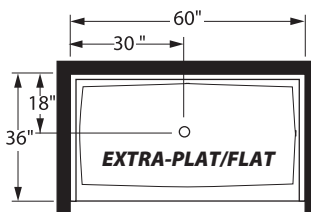

seuil/threshold 2"
EXTRA-PLAT/FLAT
36" X 36"

seuil/threshold 4 1/2"
36" X 42"

seuil/threshold 4 1/2"
42" X 36"

seuil/threshold 4 1/2"
42" X 42"

seuil/threshold 4 1/2"
48" X 48"

seuil/threshold 4 1/2"
48" X 36"

seuil/threshold 2"
EXTRA-PLAT/FLAT
48" X 36"

seuil/threshold 4 1/2"
48" X 36"

seuil/threshold 2"
EXTRA-PLAT/FLAT
48" X 36"

seuil/threshold 4 1/2"
drain droit ou gauche/ right or left drain
60" X 32"

seuil/threshold 4 1/2"
60" X 36"

seuil/threshold 2"
EXTRA-PLAT/FLAT
60" X 36"

seuil/threshold 4 1/2"
72" X 42"

RECEVEURS DE DOUCHE EN POLYMÈRE POLYMER SHOWER PANS

Carré et rectangulaire/Square & Rectangular

Dans un coin - Corner shower pan

Seuil droit illustré, seuil gauche disponible

Right threshold illustrated, left threshold available

seuil/threshold 4½"
36" X 36"

seuil/threshold 2"
36" X 36"

seuil/threshold 4½"
42" X 36"

seuil/threshold 4½"
48" X 36"