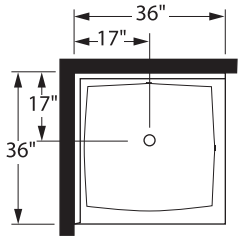

seuil/threshold 2"
EXTRA-PLAT/FLAT
60" X 36"

seuil/threshold 4 1/2"
72" X 42"

RECEVEURS DE DOUCHE EN POLYMÈRE POLYMER SHOWER PANS

Carré et rectangulaire/Square & Rectangular

Dans un coin - Corner shower pan

Seuil droit illustré, seuil gauche disponible

Right threshold illustrated, left threshold available

seuil/threshold 4½"
36" X 36"

seuil/threshold 2"
36" X 36"

seuil/threshold 4½"
42" X 36"

seuil/threshold 4½"
48" X 36"

seuil/threshold 4½"
60" X 36"

seuil/threshold 2"
60" X 36"

seuil/threshold 4½"
72" X 42"

RECEVEURS DE DOUCHE EN POLYMÈRE POLYMER SHOWER PANS

Néo-Angle et ronds/Neo-Angle & Round Shape

NEO-ANGLE en coin/Corner NEO-ANGLE

Receveur sur mesure
carré ou rectangulaire
○
Customized Square or
Rectangular Shower Pan

Maximum 72"
Seuil/threshold 2" ou/or 4 1/2"

Maximum 60"

Quelques exemples selon la forme du receveur
Few examples according to the shower shape