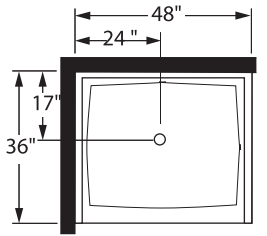

seuil/threshold 2"
EXTRA-PLAT/FLAT
60" X 36"

seuil/threshold 4 1/2"
72" X 42"

RECEVEURS DE DOUCHE EN POLYMÈRE POLYMER SHOWER PANS

Carré et rectangulaire/Square & Rectangular

Dans un coin - Corner shower pan

Seuil droit illustré, seuil gauche disponible

Right threshold illustrated, left threshold available

seuil/threshold 4½"
36" X 36"

seuil/threshold 2"
36" X 36"

seuil/threshold 4½"
42" X 36"

seuil/threshold 4½"
48" X 36"

seuil/threshold 4½"
60" X 36"

seuil/threshold 2"
60" X 36"

seuil/threshold 4½"
72" X 42"

RECEVEURS DE DOUCHE EN POLYMÈRE POLYMER SHOWER PANS

Néo-Angle et ronds/Neo-Angle & Round Shape

NEO-ANGLE en coin/Corner NEO-ANGLE

Receveur sur mesure
carré ou rectangulaire
○
Customized Square or
Rectangular Shower Pan

Maximum 72"
Seuil/threshold 2" ou/or 4 1/2"

Maximum 60"

Quelques exemples selon la forme du receveur
Few examples according to the shower shape