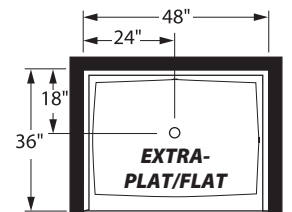

seuil/threshold 2"
EXTRA-PLAT/FLAT
36" X 36"

seuil/threshold 4 1/2"
36" X 42"

seuil/threshold 4 1/2"
42" X 36"

seuil/threshold 4 1/2"
42" X 42"

seuil/threshold 4 1/2"
48" X 48"

seuil/threshold 4 1/2"
48" X 36"

seuil/threshold 2"
EXTRA-PLAT/FLAT
48" X 36"

seuil/threshold 4 1/2"
48" X 36"

seuil/threshold 2"
EXTRA-PLAT/FLAT
48" X 36"

seuil/threshold 4 1/2"
drain droit ou gauche/ right or left drain
60" X 32"

seuil/threshold 4 1/2"
60" X 36"

seuil/threshold 2"
EXTRA-PLAT/FLAT
60" X 36"

seuil/threshold 4 1/2"
72" X 42"

RECEVEURS DE DOUCHE EN POLYMÈRE POLYMER SHOWER PANS

Carré et rectangulaire/Square & Rectangular

Dans un coin - Corner shower pan

Seuil droit illustré, seuil gauche disponible

Right threshold illustrated, left threshold available

seuil/threshold 4½"
36" X 36"

seuil/threshold 2"
36" X 36"

seuil/threshold 4½"
42" X 36"

seuil/threshold 4½"
48" X 36"