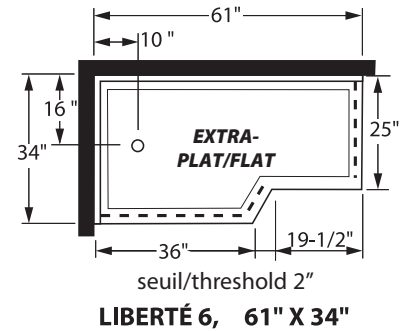

Seuil droit illustré, seuil gauche disponible

Right threshold illustrated, left threshold available

seuil/threshold 4½"
36" X 36"

seuil/threshold 2"
36" X 36"

seuil/threshold 4½"
42" X 36"

seuil/threshold 4½"
48" X 36"

seuil/threshold 4½"
60" X 36"

seuil/threshold 2"
60" X 36"

seuil/threshold 4½"
72" X 42"

RECEVEURS DE DOUCHE EN POLYMÈRE POLYMER SHOWER PANS

Néo-Angle et ronds/Neo-Angle & Round Shape

NEO-ANGLE en coin/Corner NEO-ANGLE

Receveurs RONDS en coin Corner ROUNDED Shower Pans

Seuil droit illustré/Seuil gauche disponible
Right threshold illustrated/Left threshold available

Panneaux muraux en polymère/fibre de verre :
Polymer/fiberglass walls available in:
72", 84", 96" de haut/height
Finis/Finishes :
- Unimar (ultra lustré/high gloss)
- Satine (mat/matte)
- Nacryl (perlé/pearl finish)

RECEVEURS DE DOUCHE EN POLYMÈRE POLYMER SHOWER PANS

Mur arrière et Liberté/Back Wall & Liberté

Contre un mur arrière - Back Wall Shower Pans

Receveurs de douche LIBERTÉ LIBERTÉ Shower Pans

Seuil droit illustré, seuil gauche disponible
Right threshold illustrated, left threshold available