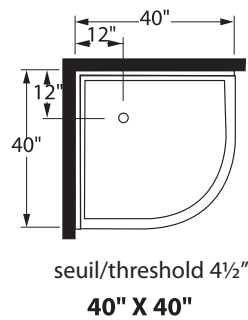

Seuil droit illustré/Seuil gauche disponible
Right threshold illustrated/Left threshold available

Panneaux muraux en polymère/fibre de verre :
Polymer/fiberglass walls available in:
72", 84", 96" de haut/height
Finis/Finishes :
- Unimar (ultra lustré/high gloss)
- Satine (mat/matte)
- Nacryl (perlé/pearl finish)