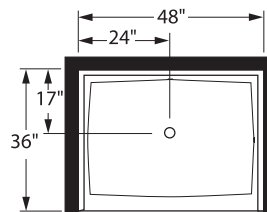

seuil/threshold 2"
EXTRA-PLAT/FLAT
36" X 36"

seuil/threshold 4 1/2"
36" X 42"

seuil/threshold 4 1/2"
42" X 36"

seuil/threshold 4 1/2"
42" X 42"

seuil/threshold 4 1/2"
48" X 48"

seuil/threshold 4 1/2"
48" X 36"

seuil/threshold 2"
EXTRA-PLAT/FLAT
60" X 36"

seuil/threshold 4 1/2"
72" X 42"

RECEVEURS DE DOUCHE EN POLYMÈRE POLYMER SHOWER PANS

Carré et rectangulaire/Square & Rectangular

Dans un coin - Corner shower pan

Seuil droit illustré, seuil gauche disponible

Right threshold illustrated, left threshold available

seuil/threshold 4½"
36" X 36"

seuil/threshold 2"
36" X 36"

seuil/threshold 4½"
42" X 36"

seuil/threshold 4½"
48" X 36"

Receveur sur mesure
carré ou rectangulaire
○
Customized Square or
Rectangular Shower Pan

Maximum 72"
Seuil/threshold 2" ou/or 4 1/2"

Maximum 60"

Quelques exemples selon la forme du receveur
Few examples according to the shower shape