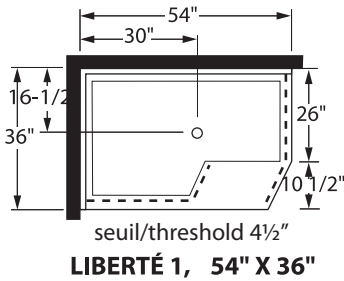

Seuil droit illustré, seuil gauche disponible

Right threshold illustrated, left threshold available

seuil/threshold 4½"
36" X 36"

seuil/threshold 2"
36" X 36"

seuil/threshold 4½"
42" X 36"

seuil/threshold 4½"
48" X 36"

seuil/threshold 4½"
60" X 36"

seuil/threshold 2"
60" X 36"

seuil/threshold 4½"
72" X 42"

RECEVEURS DE DOUCHE EN POLYMÈRE POLYMER SHOWER PANS

Néo-Angle et ronds/Neo-Angle & Round Shape

NEO-ANGLE en coin/Corner NEO-ANGLE

Receveurs RONDS en coin Corner ROUNDED Shower Pans

Seuil droit illustré/Seuil gauche disponible
Right threshold illustrated/Left threshold available

Panneaux muraux en polymère/fibre de verre :
Polymer/fiberglass walls available in:
72", 84", 96" de haut/height
Finis/Finishes :
- Unimar (ultra lustré/high gloss)
- Satine (mat/matte)
- Nacryl (perlé/pearl finish)

RECEVEURS DE DOUCHE EN POLYMÈRE POLYMER SHOWER PANS

Mur arrière et Liberté/Back Wall & Liberté

Contre un mur arrière - Back Wall Shower Pans

Receveurs de douche LIBERTÉ LIBERTÉ Shower Pans

Seuil droit illustré, seuil gauche disponible
Right threshold illustrated, left threshold available