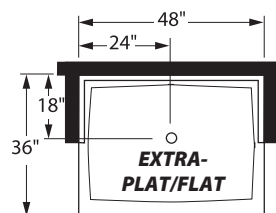

seuil/threshold 2"
EXTRA-PLAT/FLAT
36" X 36"

seuil/threshold 4 1/2"
36" X 42"

seuil/threshold 4 1/2"
42" X 36"

seuil/threshold 4 1/2"
42" X 42"

seuil/threshold 4 1/2"
48" X 48"

seuil/threshold 4 1/2"
48" X 36"

seuil/threshold 2"
EXTRA-PLAT/FLAT
48" X 36"

seuil/threshold 4 1/2"
48" X 36"

seuil/threshold 2"
EXTRA-PLAT/FLAT
48" X 36"

seuil/threshold 4 1/2"
drain droit ou gauche/ right or left drain
60" X 32"

seuil/threshold 4 1/2"
60" X 36"

seuil/threshold 2"
EXTRA-PLAT/FLAT
60" X 36"

seuil/threshold 4 1/2"
72" X 42"

RECEVEURS DE DOUCHE EN POLYMÈRE POLYMER SHOWER PANS

Carré et rectangulaire/Square & Rectangular

Dans un coin - Corner shower pan

Seuil droit illustré, seuil gauche disponible

Right threshold illustrated, left threshold available

seuil/threshold 4½"
36" X 36"

seuil/threshold 2"
36" X 36"

seuil/threshold 4½"
42" X 36"

seuil/threshold 4½"
48" X 36"