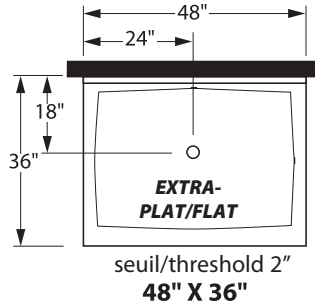

RECEVEURS DE DOUCHE EN POLYMÈRE POLYMER SHOWER PANS

Mur arrière et Liberté/Back Wall & Liberté

Contre un mur arrière - Back Wall Shower Pans

Receveurs de douche LIBERTÉ LIBERTÉ Shower Pans

Seuil droit illustré, seuil gauche disponible
Right threshold illustrated, left threshold available