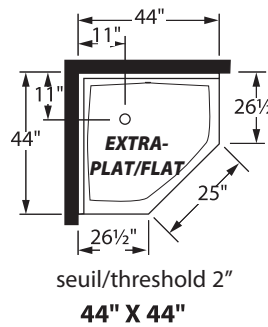

RECEVEURS DE DOUCHE EN POLYMÈRE POLYMER SHOWER PANS

Carré et rectangulaire/Square & Rectangular

Entre 3 murs - Between 3 walls

seuil/threshold 4 1/2"
36" X 32"

seuil/threshold 4 1/2"
35" X 33-1/2"

seuil/threshold 4 1/2"
36" X 36"

seuil/threshold 2"
EXTRA-PLAT/FLAT
60" X 36"

seuil/threshold 4 1/2"
72" X 42"

RECEVEURS DE DOUCHE EN POLYMÈRE POLYMER SHOWER PANS

Carré et rectangulaire/Square & Rectangular

Dans un coin - Corner shower pan

Seuil droit illustré, seuil gauche disponible

Right threshold illustrated, left threshold available

seuil/threshold 4½"
36" X 36"

seuil/threshold 2"
36" X 36"

seuil/threshold 4½"
42" X 36"

seuil/threshold 4½"
48" X 36"

seuil/threshold 4½"
60" X 36"

seuil/threshold 2"
60" X 36"

seuil/threshold 4½"
72" X 42"

RECEVEURS DE DOUCHE EN POLYMÈRE POLYMER SHOWER PANS

Néo-Angle et ronds/Neo-Angle & Round Shape

NEO-ANGLE en coin/Corner NEO-ANGLE