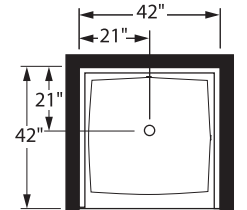

RECEVEURS DE DOUCHE EN POLYMÈRE POLYMER SHOWER PANS

Carré et rectangulaire/Square & Rectangular

Entre 3 murs - Between 3 walls

seuil/threshold 4 1/2"
36" X 32"

seuil/threshold 4 1/2"
35" X 33-1/2"

seuil/threshold 4 1/2"
36" X 36"

seuil/threshold 2"
EXTRA-PLAT/FLAT
36" X 36"

seuil/threshold 4 1/2"
36" X 42"

seuil/threshold 4 1/2"
42" X 36"

seuil/threshold 4 1/2"
42" X 42"

seuil/threshold 4 1/2"
48" X 48"

seuil/threshold 4 1/2"
48" X 36"

Seuil droit illustré, seuil gauche disponible

Right threshold illustrated, left threshold available

seuil/threshold 4½"
36" X 36"

seuil/threshold 2"
36" X 36"

seuil/threshold 4½"
42" X 36"

seuil/threshold 4½"
48" X 36"

Receveur sur mesure
carré ou rectangulaire
○
Customized Square or
Rectangular Shower Pan

Maximum 72"
Seuil/threshold 2" ou/or 4 1/2"

Maximum 60"

Quelques exemples selon la forme du receveur
Few examples according to the shower shape