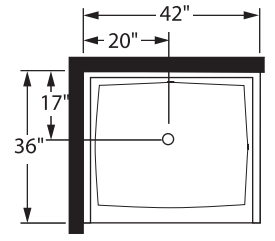

seuil/threshold 2"
EXTRA-PLAT/FLAT
60" X 36"

seuil/threshold 4 1/2"
72" X 42"

RECEVEURS DE DOUCHE EN POLYMÈRE POLYMER SHOWER PANS

Carré et rectangulaire/Square & Rectangular

Dans un coin - Corner shower pan

Seuil droit illustré, seuil gauche disponible

Right threshold illustrated, left threshold available

seuil/threshold 4½"
36" X 36"

seuil/threshold 2"
36" X 36"

seuil/threshold 4½"
42" X 36"

seuil/threshold 4½"
48" X 36"

seuil/threshold 4½"
60" X 36"

seuil/threshold 2"
60" X 36"

seuil/threshold 4½"
72" X 42"

RECEVEURS DE DOUCHE EN POLYMÈRE POLYMER SHOWER PANS

Néo-Angle et ronds/Neo-Angle & Round Shape

NEO-ANGLE en coin/Corner NEO-ANGLE

Receveur sur mesure
carré ou rectangulaire
○
Customized Square or
Rectangular Shower Pan

Maximum 72"
Seuil/threshold 2" ou/or 4 1/2"

Maximum 60"

Quelques exemples selon la forme du receveur
Few examples according to the shower shape