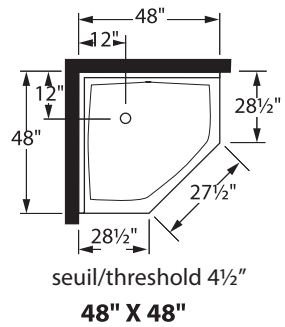

seuil/threshold 2"
EXTRA-PLAT/FLAT
60" X 36"

seuil/threshold 4 1/2"
72" X 42"

RECEVEURS DE DOUCHE EN POLYMÈRE POLYMER SHOWER PANS

Carré et rectangulaire/Square & Rectangular

Dans un coin - Corner shower pan

Seuil droit illustré, seuil gauche disponible

Right threshold illustrated, left threshold available

seuil/threshold 4½"
36" X 36"

seuil/threshold 2"
36" X 36"

seuil/threshold 4½"
42" X 36"

seuil/threshold 4½"
48" X 36"

seuil/threshold 4½"
60" X 36"

seuil/threshold 2"
60" X 36"

seuil/threshold 4½"
72" X 42"

RECEVEURS DE DOUCHE EN POLYMÈRE POLYMER SHOWER PANS

Néo-Angle et ronds/Neo-Angle & Round Shape

NEO-ANGLE en coin/Corner NEO-ANGLE

Receveur sur mesure
carré ou rectangulaire
○
Customized Square or
Rectangular Shower Pan

Maximum 72"
Seuil/threshold 2" ou/or 4 1/2"

Maximum 60"

Quelques exemples selon la forme du receveur
Few examples according to the shower shape