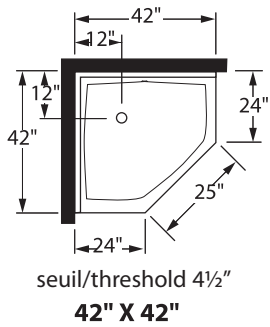

seuil/threshold 2"
EXTRA-PLAT/FLAT
60" X 36"

seuil/threshold 4 1/2"
72" X 42"

RECEVEURS DE DOUCHE EN POLYMÈRE POLYMER SHOWER PANS

Carré et rectangulaire/Square & Rectangular

Dans un coin - Corner shower pan

Seuil droit illustré, seuil gauche disponible

Right threshold illustrated, left threshold available

seuil/threshold 4½"
36" X 36"

seuil/threshold 2"
36" X 36"

seuil/threshold 4½"
42" X 36"

seuil/threshold 4½"
48" X 36"

seuil/threshold 4½"
60" X 36"

seuil/threshold 2"
60" X 36"

seuil/threshold 4½"
72" X 42"

RECEVEURS DE DOUCHE EN POLYMÈRE POLYMER SHOWER PANS

Néo-Angle et ronds/Neo-Angle & Round Shape

NEO-ANGLE en coin/Corner NEO-ANGLE

Receveur sur mesure
carré ou rectangulaire
○
Customized Square or
Rectangular Shower Pan

Maximum 72"
Seuil/threshold 2" ou/or 4 1/2"

Maximum 60"

Quelques exemples selon la forme du receveur
Few examples according to the shower shape