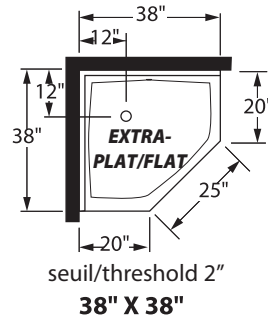

RECEVEURS DE DOUCHE EN POLYMÈRE POLYMER SHOWER PANS

Carré et rectangulaire/Square & Rectangular

Entre 3 murs - Between 3 walls

seuil/threshold 4 1/2"
36" X 32"

seuil/threshold 4 1/2"
35" X 33-1/2"

seuil/threshold 4 1/2"
36" X 36"

seuil/threshold 2"
EXTRA-PLAT/FLAT
60" X 36"

seuil/threshold 4 1/2"
72" X 42"

RECEVEURS DE DOUCHE EN POLYMÈRE POLYMER SHOWER PANS

Carré et rectangulaire/Square & Rectangular

Dans un coin - Corner shower pan

Seuil droit illustré, seuil gauche disponible

Right threshold illustrated, left threshold available

seuil/threshold 4½"
36" X 36"

seuil/threshold 2"
36" X 36"

seuil/threshold 4½"
42" X 36"

seuil/threshold 4½"
48" X 36"

seuil/threshold 4½"
60" X 36"

seuil/threshold 2"
60" X 36"

seuil/threshold 4½"
72" X 42"

RECEVEURS DE DOUCHE EN POLYMÈRE POLYMER SHOWER PANS

Néo-Angle et ronds/Neo-Angle & Round Shape

NEO-ANGLE en coin/Corner NEO-ANGLE