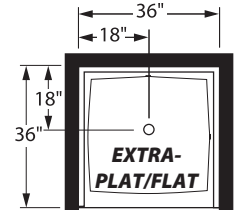

RECEVEURS DE DOUCHE EN POLYMÈRE POLYMER SHOWER PANS

Carré et rectangulaire/Square & Rectangular

Entre 3 murs - Between 3 walls

seuil/threshold 4 1/2"
36" X 32"

seuil/threshold 4 1/2"
35" X 33-1/2"

seuil/threshold 4 1/2"
36" X 36"

seuil/threshold 2"
EXTRA-PLAT/FLAT
36" X 36"

seuil/threshold 4 1/2"
36" X 42"

seuil/threshold 4 1/2"
42" X 36"

seuil/threshold 4 1/2"
42" X 42"

seuil/threshold 4 1/2"
48" X 48"

seuil/threshold 4 1/2"
48" X 36"

seuil/threshold 2"
EXTRA-PLAT/FLAT
60" X 36"

seuil/threshold 4 1/2"
72" X 42"

RECEVEURS DE DOUCHE EN POLYMÈRE POLYMER SHOWER PANS

Carré et rectangulaire/Square & Rectangular

Dans un coin - Corner shower pan

Seuil droit illustré, seuil gauche disponible

Right threshold illustrated, left threshold available

seuil/threshold 4½"
36" X 36"

seuil/threshold 2"
36" X 36"

seuil/threshold 4½"
42" X 36"

seuil/threshold 4½"
48" X 36"