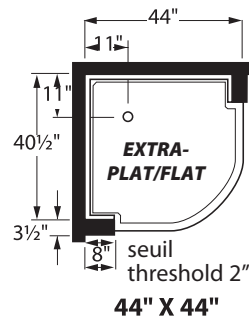

Seuil droit illustré/Seuil gauche disponible
Right threshold illustrated/Left threshold available

Panneaux muraux en polymère/fibre de verre :
Polymer/fiberglass walls available in:
72", 84", 96" de haut/height
Finis/Finishes :
- Unimar (ultra lustré/high gloss)
- Satine (mat/matte)
- Nacryl (perlé/pearl finish)