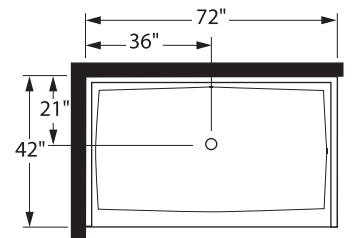

seuil/threshold 2"
EXTRA-PLAT/FLAT
60" X 36"

seuil/threshold 4 1/2"
72" X 42"

RECEVEURS DE DOUCHE EN POLYMÈRE POLYMER SHOWER PANS

Carré et rectangulaire/Square & Rectangular

Dans un coin - Corner shower pan

Seuil droit illustré, seuil gauche disponible

Right threshold illustrated, left threshold available

seuil/threshold 4½"
36" X 36"

seuil/threshold 2"
36" X 36"

seuil/threshold 4½"
42" X 36"

seuil/threshold 4½"
48" X 36"

seuil/threshold 2"
48" X 36"

Panneaux muraux en polymère/fibre de verre disponibles :
Polymer/fiberglass walls available in:
72", 84", 96" de haut/height

Finis/Finishes :

- Unimar (ultra lustré/high gloss)
- Satine (mat/matte)
- Nacryl (perlé/pearl finish)

seuil/threshold 4½"
60" X 36"

seuil/threshold 2"
60" X 36"

seuil/threshold 4½"
72" X 42"

RECEVEURS DE DOUCHE EN POLYMÈRE POLYMER SHOWER PANS

Néo-Angle et ronds/Neo-Angle & Round Shape

NEO-ANGLE en coin/Corner NEO-ANGLE