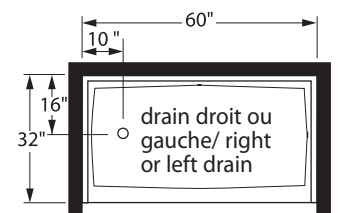

RECEVEURS DE DOUCHE EN POLYMÈRE POLYMER SHOWER PANS

Carré et rectangulaire/Square & Rectangular

Entre 3 murs - Between 3 walls

seuil/threshold 4 1/2"
36" X 32"

seuil/threshold 4 1/2"
35" X 33-1/2"

seuil/threshold 4 1/2"
36" X 36"

seuil/threshold 2"
EXTRA-PLAT/FLAT
36" X 36"

seuil/threshold 4 1/2"
36" X 42"

seuil/threshold 4 1/2"
42" X 36"

seuil/threshold 4 1/2"
42" X 42"

seuil/threshold 4 1/2"
48" X 48"

seuil/threshold 4 1/2"
48" X 36"

seuil/threshold 2"
EXTRA-PLAT/FLAT
48" X 36"

seuil/threshold 4 1/2"
48" X 36"

seuil/threshold 2"
EXTRA-PLAT/FLAT
48" X 36"

seuil/threshold 4 1/2"
drain droit ou gauche/ right or left drain
60" X 32"

seuil/threshold 4 1/2"
60" X 36"

seuil/threshold 2"
EXTRA-PLAT/FLAT
60" X 36"

seuil/threshold 4 1/2"
72" X 42"

RECEVEURS DE DOUCHE EN POLYMÈRE POLYMER SHOWER PANS

Carré et rectangulaire/Square & Rectangular

Dans un coin - Corner shower pan