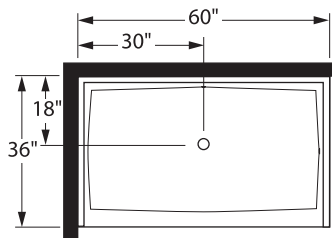

seuil/threshold 2"
EXTRA-PLAT/FLAT
60" X 36"

seuil/threshold 4 1/2"
72" X 42"

RECEVEURS DE DOUCHE EN POLYMÈRE POLYMER SHOWER PANS

Carré et rectangulaire/Square & Rectangular

Dans un coin - Corner shower pan

Seuil droit illustré, seuil gauche disponible

Right threshold illustrated, left threshold available

seuil/threshold 4½"
36" X 36"

seuil/threshold 2"
36" X 36"

seuil/threshold 4½"
42" X 36"

seuil/threshold 4½"
48" X 36"

seuil/threshold 4½"
60" X 36"

seuil/threshold 2"
60" X 36"

seuil/threshold 4½"
72" X 42"

RECEVEURS DE DOUCHE EN POLYMÈRE POLYMER SHOWER PANS

Néo-Angle et ronds/Neo-Angle & Round Shape

NEO-ANGLE en coin/Corner NEO-ANGLE

Receveur sur mesure
carré ou rectangulaire
○
Customized Square or
Rectangular Shower Pan

Maximum 72"
Seuil/threshold 2" ou/or 4 1/2"

Maximum 60"

Quelques exemples selon la forme du receveur
Few examples according to the shower shape