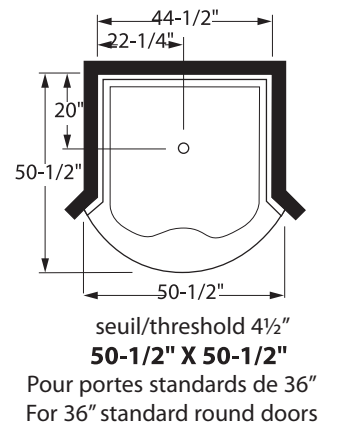

Seuil droit illustré/Seuil gauche disponible
Right threshold illustrated/Left threshold available

Panneaux muraux en polymère/fibre de verre :
Polymer/fiberglass walls available in:
72", 84", 96" de haut/height
Finis/Finishes :
- Unimar (ultra lustré/high gloss)
- Satine (mat/matte)
- Nacryl (perlé/pearl finish)