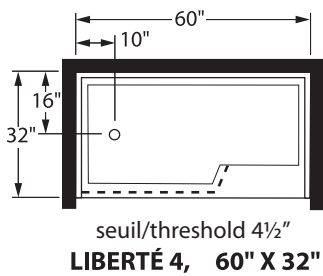

Seuil droit illustré, seuil gauche disponible

Right threshold illustrated, left threshold available

seuil/threshold 4½"
36" X 36"

seuil/threshold 2"
36" X 36"

seuil/threshold 4½"
42" X 36"

seuil/threshold 4½"
48" X 36"

seuil/threshold 4½"
60" X 36"

seuil/threshold 2"
60" X 36"

seuil/threshold 4½"
72" X 42"

RECEVEURS DE DOUCHE EN POLYMÈRE POLYMER SHOWER PANS

Néo-Angle et ronds/Neo-Angle & Round Shape

NEO-ANGLE en coin/Corner NEO-ANGLE

Receveurs RONDS en coin Corner ROUNDED Shower Pans

Seuil droit illustré/Seuil gauche disponible
Right threshold illustrated/Left threshold available

Panneaux muraux en polymère/fibre de verre :
Polymer/fiberglass walls available in:
72", 84", 96" de haut/height
Finis/Finishes :
- Unimar (ultra lustré/high gloss)
- Satine (mat/matte)
- Nacryl (perlé/pearl finish)

RECEVEURS DE DOUCHE EN POLYMÈRE POLYMER SHOWER PANS

Mur arrière et Liberté/Back Wall & Liberté

Contre un mur arrière - Back Wall Shower Pans

Receveurs de douche LIBERTÉ LIBERTÉ Shower Pans

Seuil droit illustré, seuil gauche disponible
Right threshold illustrated, left threshold available