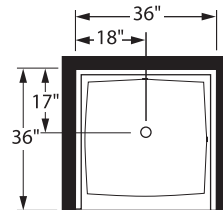

RECEVEURS DE DOUCHE EN POLYMÈRE POLYMER SHOWER PANS

Carré et rectangulaire/Square & Rectangular

Entre 3 murs - Between 3 walls

seuil/threshold 4 1/2"
36" X 32"

seuil/threshold 4 1/2"
35" X 33-1/2"

seuil/threshold 4 1/2"
36" X 36"

seuil/threshold 2"
EXTRA-PLAT/FLAT
36" X 36"

seuil/threshold 4 1/2"
36" X 42"

seuil/threshold 4 1/2"
42" X 36"

seuil/threshold 4 1/2"
42" X 42"

seuil/threshold 4 1/2"
48" X 48"

seuil/threshold 4 1/2"
48" X 36"

Seuil droit illustré, seuil gauche disponible

Right threshold illustrated, left threshold available

seuil/threshold 4½"
36" X 36"

seuil/threshold 2"
36" X 36"

seuil/threshold 4½"
42" X 36"

seuil/threshold 4½"
48" X 36"

Receveur sur mesure
carré ou rectangulaire
○
Customized Square or
Rectangular Shower Pan

Maximum 72"
Seuil/threshold 2" ou/or 4 1/2"

Maximum 60"

Quelques exemples selon la forme du receveur
Few examples according to the shower shape