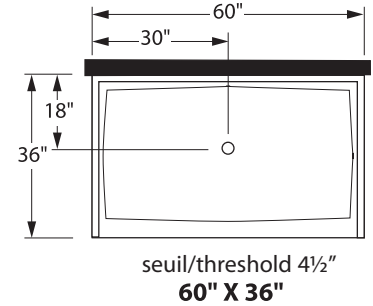

Seuil droit illustré, seuil gauche disponible

Right threshold illustrated, left threshold available

seuil/threshold 4½"
36" X 36"

seuil/threshold 2"
36" X 36"

seuil/threshold 4½"
42" X 36"

seuil/threshold 4½"
48" X 36"

seuil/threshold 4½"
60" X 36"

seuil/threshold 2"
60" X 36"

seuil/threshold 4½"
72" X 42"

RECEVEURS DE DOUCHE EN POLYMÈRE POLYMER SHOWER PANS

Néo-Angle et ronds/Neo-Angle & Round Shape

NEO-ANGLE en coin/Corner NEO-ANGLE

Receveurs RONDS en coin Corner ROUNDED Shower Pans

Seuil droit illustré/Seuil gauche disponible
Right threshold illustrated/Left threshold available

Panneaux muraux en polymère/fibre de verre :
Polymer/fiberglass walls available in:
72", 84", 96" de haut/height
Finis/Finishes :
- Unimar (ultra lustré/high gloss)
- Satine (mat/matte)
- Nacryl (perlé/pearl finish)

RECEVEURS DE DOUCHE EN POLYMÈRE POLYMER SHOWER PANS

Mur arrière et Liberté/Back Wall & Liberté

Contre un mur arrière - Back Wall Shower Pans

Receveurs de douche LIBERTÉ LIBERTÉ Shower Pans

Seuil droit illustré, seuil gauche disponible
Right threshold illustrated, left threshold available