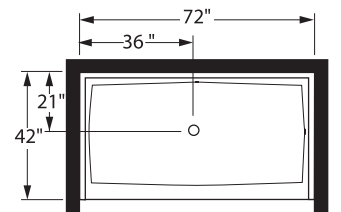

seuil/threshold 2"
EXTRA-PLAT/FLAT
48" X 36"

seuil/threshold 4 1/2"
48" X 36"

seuil/threshold 2"
EXTRA-PLAT/FLAT
48" X 36"

seuil/threshold 4 1/2"
drain droit ou gauche/ right or left drain
60" X 32"

seuil/threshold 4 1/2"
60" X 36"

seuil/threshold 2"
EXTRA-PLAT/FLAT
60" X 36"

seuil/threshold 4 1/2"
72" X 42"

RECEVEURS DE DOUCHE EN POLYMÈRE POLYMER SHOWER PANS

Carré et rectangulaire/Square & Rectangular

Dans un coin - Corner shower pan

Seuil droit illustré, seuil gauche disponible

Right threshold illustrated, left threshold available

seuil/threshold 4½"
36" X 36"

seuil/threshold 2"
36" X 36"

seuil/threshold 4½"
42" X 36"

seuil/threshold 4½"
48" X 36"

Receveur sur mesure
carré ou rectangulaire
○
Customized Square or
Rectangular Shower Pan

Maximum 72"
Seuil/threshold 2" ou/or 4 1/2"

Maximum 60"

Quelques exemples selon la forme du receveur
Few examples according to the shower shape