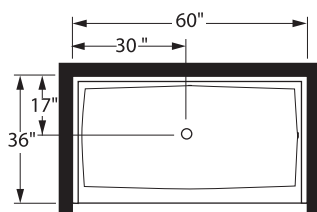

seuil/threshold 2"
EXTRA-PLAT/FLAT
48" X 36"

seuil/threshold 4 1/2"
48" X 36"

seuil/threshold 2"
EXTRA-PLAT/FLAT
48" X 36"

seuil/threshold 4 1/2"
drain droit ou gauche/ right or left drain
60" X 32"

seuil/threshold 4 1/2"
60" X 36"

seuil/threshold 2"
EXTRA-PLAT/FLAT
60" X 36"

seuil/threshold 4 1/2"
72" X 42"

RECEVEURS DE DOUCHE EN POLYMÈRE POLYMER SHOWER PANS

Carré et rectangulaire/Square & Rectangular

Dans un coin - Corner shower pan

Seuil droit illustré, seuil gauche disponible

Right threshold illustrated, left threshold available

seuil/threshold 4½"
36" X 36"

seuil/threshold 2"
36" X 36"

seuil/threshold 4½"
42" X 36"

seuil/threshold 4½"
48" X 36"

Receveur sur mesure
carré ou rectangulaire
○
Customized Square or
Rectangular Shower Pan

Maximum 72"
Seuil/threshold 2" ou/or 4 1/2"

Maximum 60"

Quelques exemples selon la forme du receveur
Few examples according to the shower shape