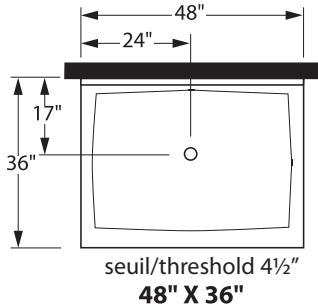

RECEVEURS DE DOUCHE EN POLYMÈRE POLYMER SHOWER PANS

Mur arrière et Liberté/Back Wall & Liberté

Contre un mur arrière - Back Wall Shower Pans

Receveurs de douche LIBERTÉ LIBERTÉ Shower Pans

Seuil droit illustré, seuil gauche disponible
Right threshold illustrated, left threshold available