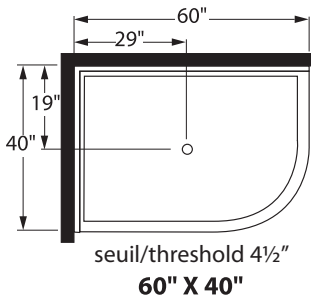

seuil/threshold 2"
EXTRA-PLAT/FLAT
60" X 36"

seuil/threshold 4 1/2"
72" X 42"

RECEVEURS DE DOUCHE EN POLYMÈRE POLYMER SHOWER PANS

Carré et rectangulaire/Square & Rectangular

Dans un coin - Corner shower pan

Seuil droit illustré, seuil gauche disponible

Right threshold illustrated, left threshold available

seuil/threshold 4½"
36" X 36"

seuil/threshold 2"
36" X 36"

seuil/threshold 4½"
42" X 36"

seuil/threshold 4½"
48" X 36"

seuil/threshold 4½"
60" X 36"

seuil/threshold 2"
60" X 36"

seuil/threshold 4½"
72" X 42"

RECEVEURS DE DOUCHE EN POLYMÈRE POLYMER SHOWER PANS

Néo-Angle et ronds/Neo-Angle & Round Shape

NEO-ANGLE en coin/Corner NEO-ANGLE

Receveurs RONDS en coin Corner ROUNDED Shower Pans

Seuil droit illustré/Seuil gauche disponible
Right threshold illustrated/Left threshold available

Panneaux muraux en polymère/fibre de verre :
Polymer/fiberglass walls available in:
72", 84", 96" de haut/height
Finis/Finishes :
- Unimar (ultra lustré/high gloss)
- Satine (mat/matte)
- Nacryl (perlé/pearl finish)